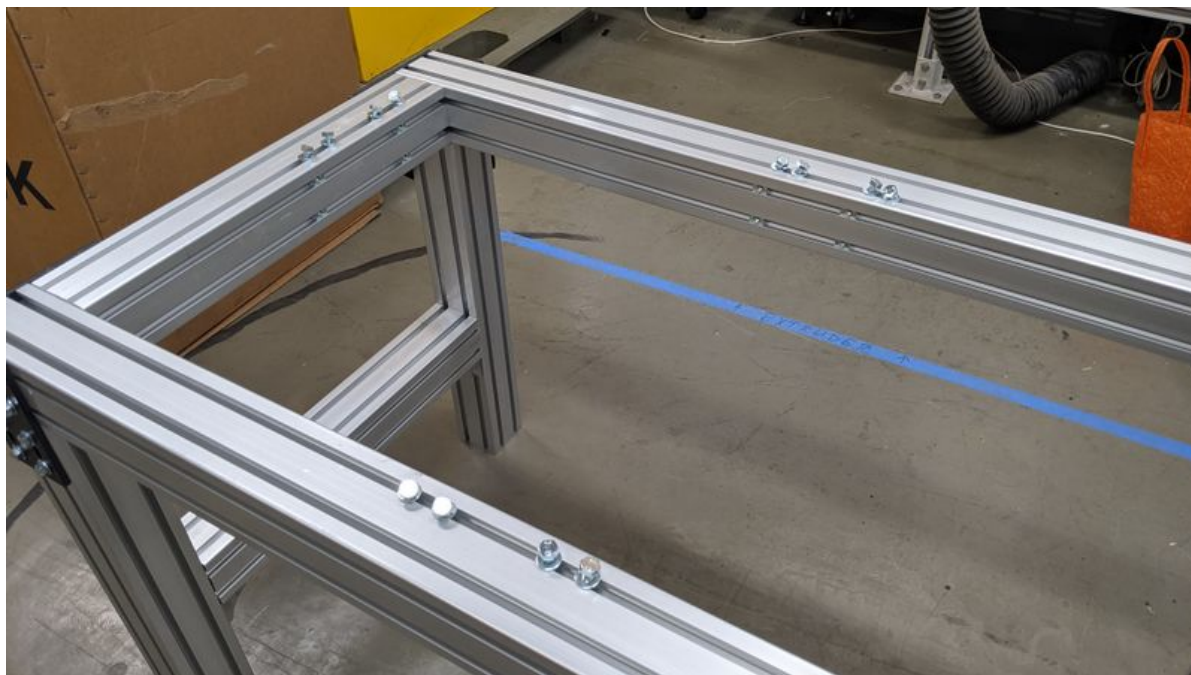

Fichier:PP Shredder Pro PXL 20211012 230121710.jpg



PP_Shredder_Pro_PXL_20211012_230121710

Historique du fichier

Cliquer sur une date et heure pour voir le fichier tel qu'il était à ce moment-là.

	Date et heure	Vignette	Dimensions	Utilisateur	Commentaire
actuel	13 octobre 2021 à 00:11		3 840 × 2 160 (674 Kio)	PPatASU (discussion contributions)	PP_Shredder_Pro_PXL_20211012_230121710

Fabricant de l'appareil photo	Google
Modèle de l'appareil photo	Pixel 3a
Temps d'exposition	25 011/1 000 000 s (0,025011 s)
Ouverture	f/1,8
Sensibilité ISO	73
Date de la prise originelle	12 octobre 2021 à 16:01
Longueur focale	4,44 mm
Latitude	33° 18' 18,53" N
Longitude	111° 40' 49,82" W
Altitude	376,75 mètres au-dessus du niveau de la mer
Largeur	3 840 px
Hauteur	2 160 px
Orientation	Normale
Résolution horizontale	72 ppp
Résolution verticale	72 ppp
Logiciel utilisé	HDR+ 1.0.377695977zd