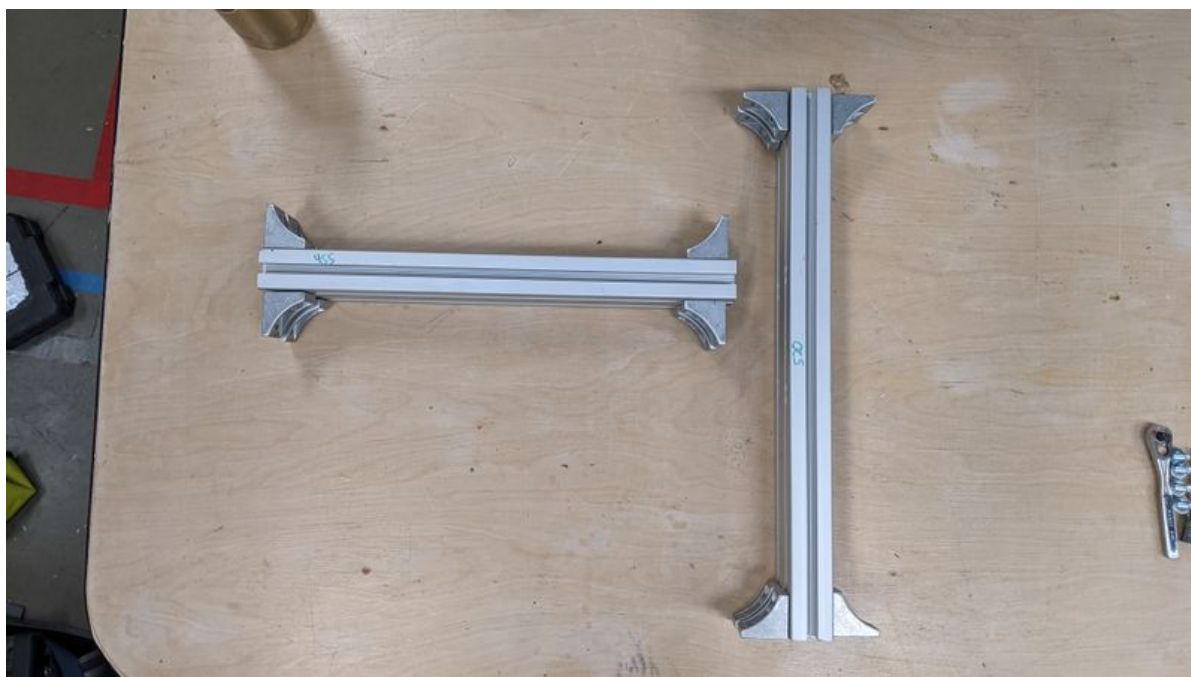

Fichier:PP Shredder Pro PXL 20211012 225744793.jpg



PP_Shredder_Pro_PXL_20211012_225744793

Fabricant de l'appareil photo	Google
Modèle de l'appareil photo	Pixel 3a
Temps d'exposition	16 703/1 000 000 s (0,016703 s)
Ouverture	f/1,8
Sensibilité ISO	70
Date de la prise originelle	12 octobre 2021 à 15:57
Longueur focale	4,44 mm
Latitude	33° 18' 18,51" N
Longitude	111° 40' 49,82" W
Altitude	377,18 mètres au-dessus du niveau de la mer
Largeur	3 840 px
Hauteur	2 160 px
Orientation	Normale
Résolution horizontale	72 ppp
Résolution verticale	72 ppp
Logiciel utilisé	HDR+ 1.0.377695977zd
Date de modification du fichier	12 octobre 2021 à 15:57