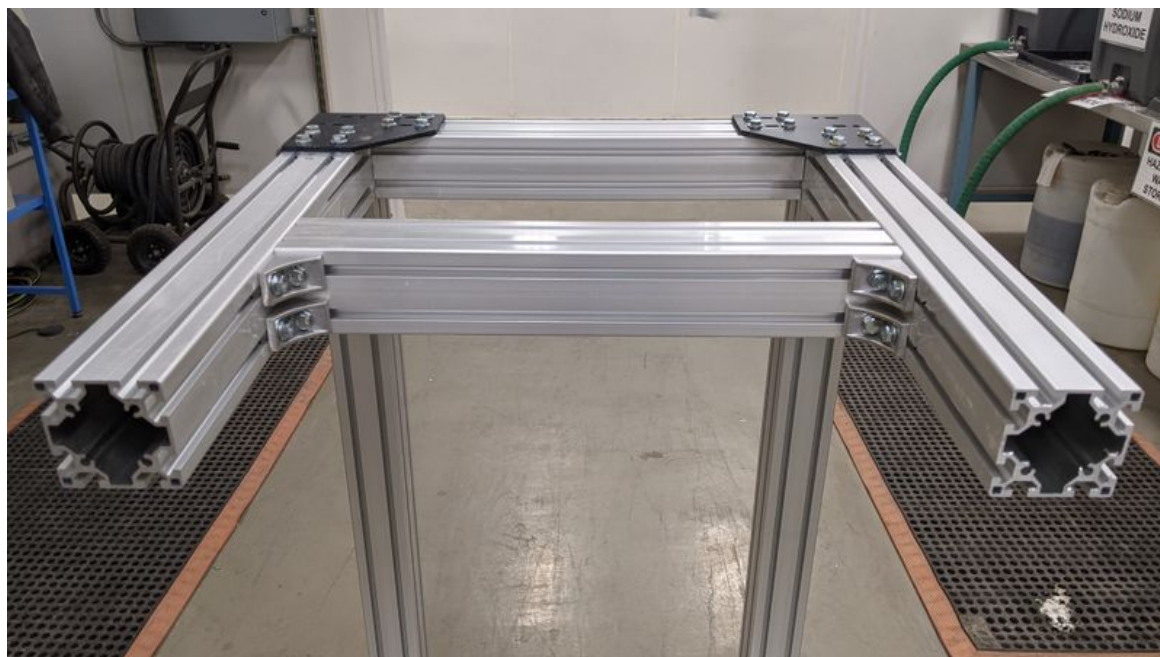

Fichier:PP Shredder Pro PXL 20210913 192452373.MP.jpg



PP_Shredder_Pro_PXL_20210913_192452373.MP