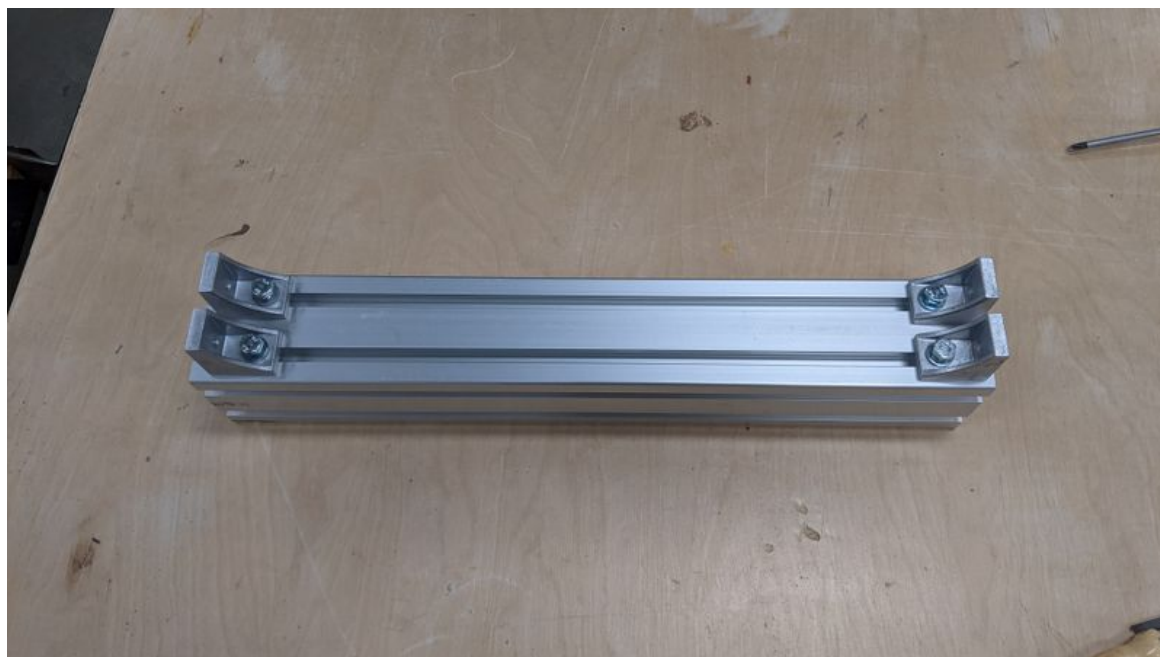

Fichier:PP Shredder Pro PXL 20210913 191436622.MP.jpg



PP_Shredder_Pro_PXL_20210913_191436622.MP

Fabricant de l'appareil photo	Google
Modèle de l'appareil photo	Pixel 3a
Temps d'exposition	8 351/1 000 000 s (0,008351 s)
Ouverture	f/1,8
Sensibilité ISO	111
Date de la prise originelle	13 septembre 2021 à 12:14
Longueur focale	4,44 mm
Latitude	33° 18' 18,34" N
Longitude	111° 40' 49,6" W
Altitude	377,22 mètres au-dessus du niveau de la mer
Largeur	3 840 px
Hauteur	2 160 px
Orientation	Normale
Résolution horizontale	72 ppp
Résolution verticale	72 ppp
Logiciel utilisé	HDR+ 1.0.377695977zd