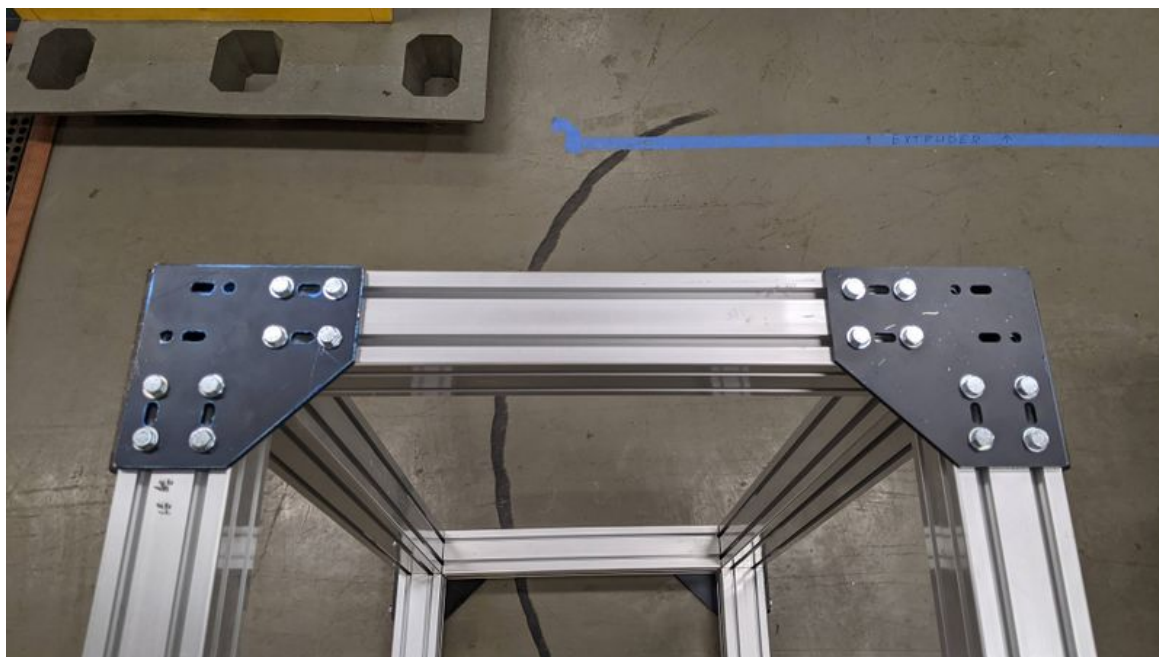

Fichier:PP Shredder Pro PXL 20210913 190202336.MP.jpg



PP_Shredder_Pro_PXL_20210913_190202336.MP

Fabricant de l'appareil photo	Google
Modèle de l'appareil photo	Pixel 3a
Temps d'exposition	8 351/1 000 000 s (0,008351 s)
Ouverture	f/1,8
Sensibilité ISO	98
Date de la prise originelle	13 septembre 2021 à 12:02
Longueur focale	4,44 mm
Latitude	33° 18' 18,48" N
Longitude	111° 40' 49,52" W
Altitude	376,89 mètres au-dessus du niveau de la mer
Largeur	3 840 px
Hauteur	2 160 px
Orientation	Normale
Résolution horizontale	72 ppp
Résolution verticale	72 ppp
Logiciel utilisé	HDR+ 1.0.377695977zd