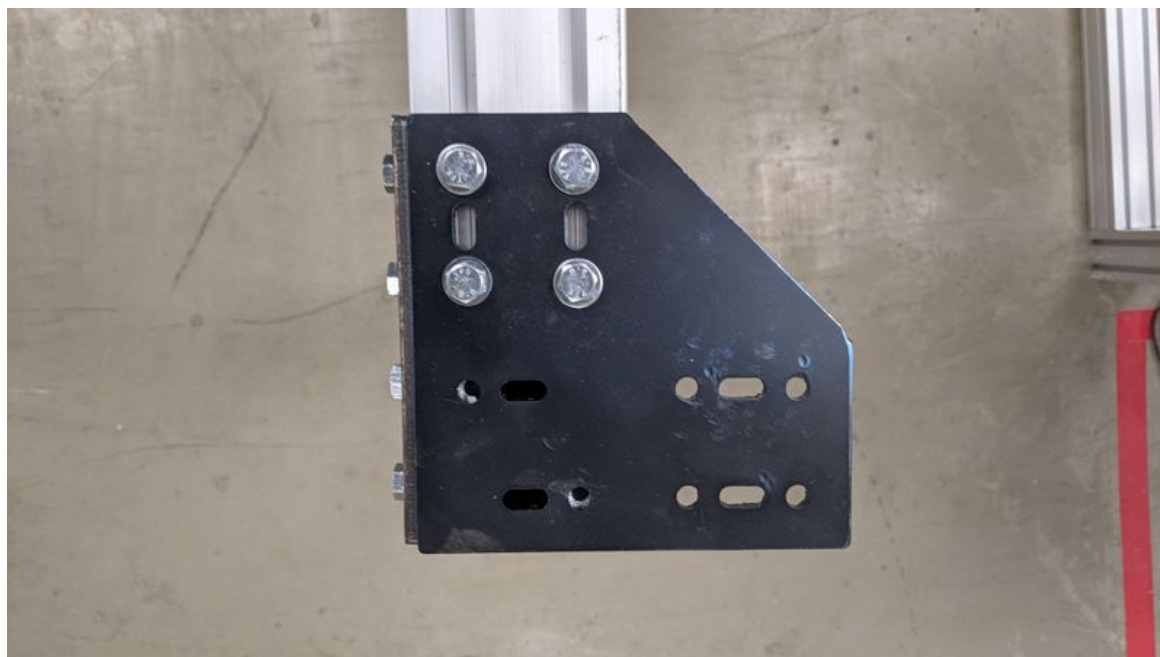

Fichier:PP Shredder Pro PXL 20210913 184439835.MP.jpg



PP_Shredder_Pro_PXL_20210913_184439835.MP

Fabricant de l'appareil photo	Google
Modèle de l'appareil photo	Pixel 3a
Temps d'exposition	41 667/1 000 000 s (0,041667 s)
Ouverture	f/1,8
Sensibilité ISO	65
Date de la prise originelle	13 septembre 2021 à 11:44
Longueur focale	4,44 mm
Latitude	33° 18' 18,44" N
Longitude	111° 40' 49,52" W
Altitude	377,48 mètres au-dessus du niveau de la mer
Largeur	3 840 px
Hauteur	2 160 px
Orientation	Tournée de 180°
Résolution horizontale	72 ppp
Résolution verticale	72 ppp
Logiciel utilisé	HDR+ 1.0.377695977zd
Date de modification du fichier	13 septembre 2021 à 11:44