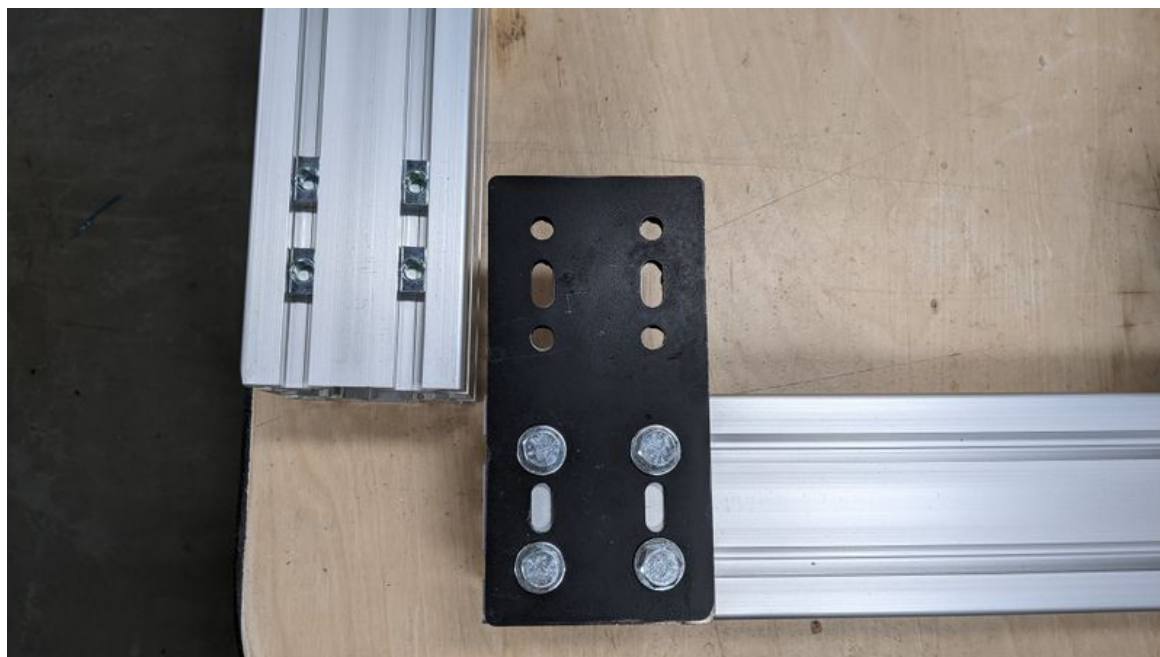

# Fichier:PP Shredder Pro PXL 20210913 180527698.MP.jpg



PP\_Shredder\_Pro\_PXL\_20210913\_180527698.MP