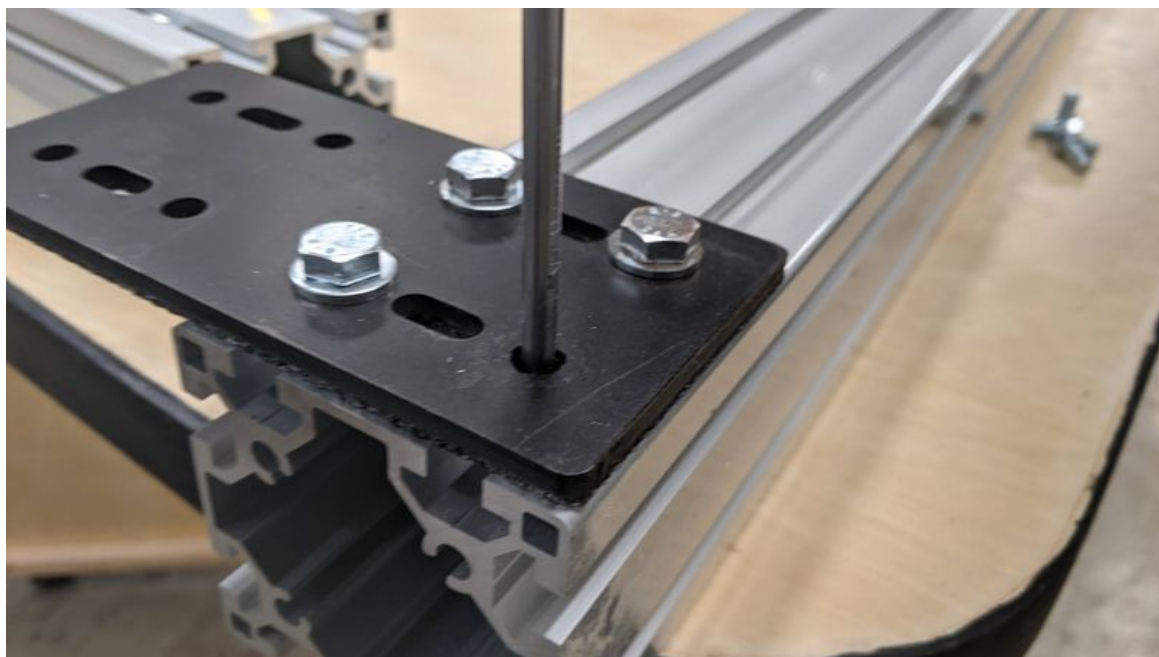

Fichier:PP Shredder Pro PXL 20210913 180435038.MP.jpg



PP_Shredder_Pro_PXL_20210913_180435038.MP

Fabricant de l'appareil photo	Google
Modèle de l'appareil photo	Pixel 3a
Temps d'exposition	41 667/1 000 000 s (0,041667 s)
Ouverture	f/1,8
Sensibilité ISO	61
Date de la prise originelle	13 septembre 2021 à 11:04
Longueur focale	4,44 mm
Latitude	33° 18' 18,29" N
Longitude	111° 40' 49,55" W
Altitude	377,57 mètres au-dessus du niveau de la mer
Largeur	3 840 px
Hauteur	2 160 px
Orientation	Normale
Résolution horizontale	72 ppp
Résolution verticale	72 ppp
Logiciel utilisé	HDR+ 1.0.377695977zd