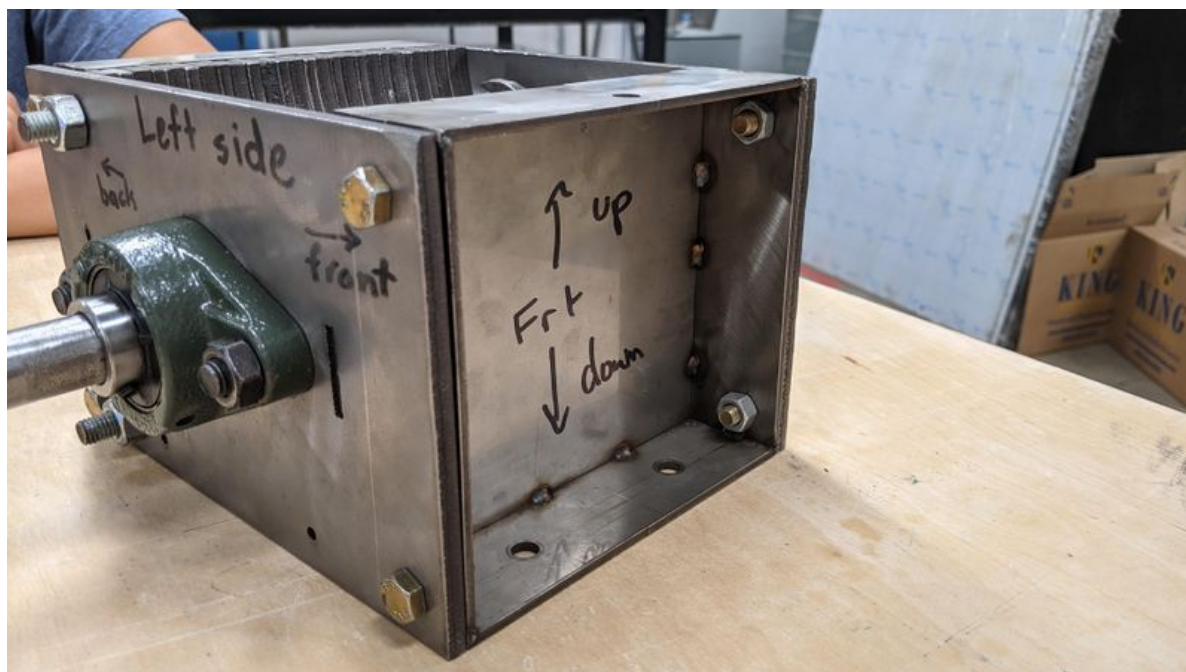

Fichier:PP Shredder Basic PXL 20211008 175318202.jpg



PP_Shredder_Basic_PXL_20211008_175318202