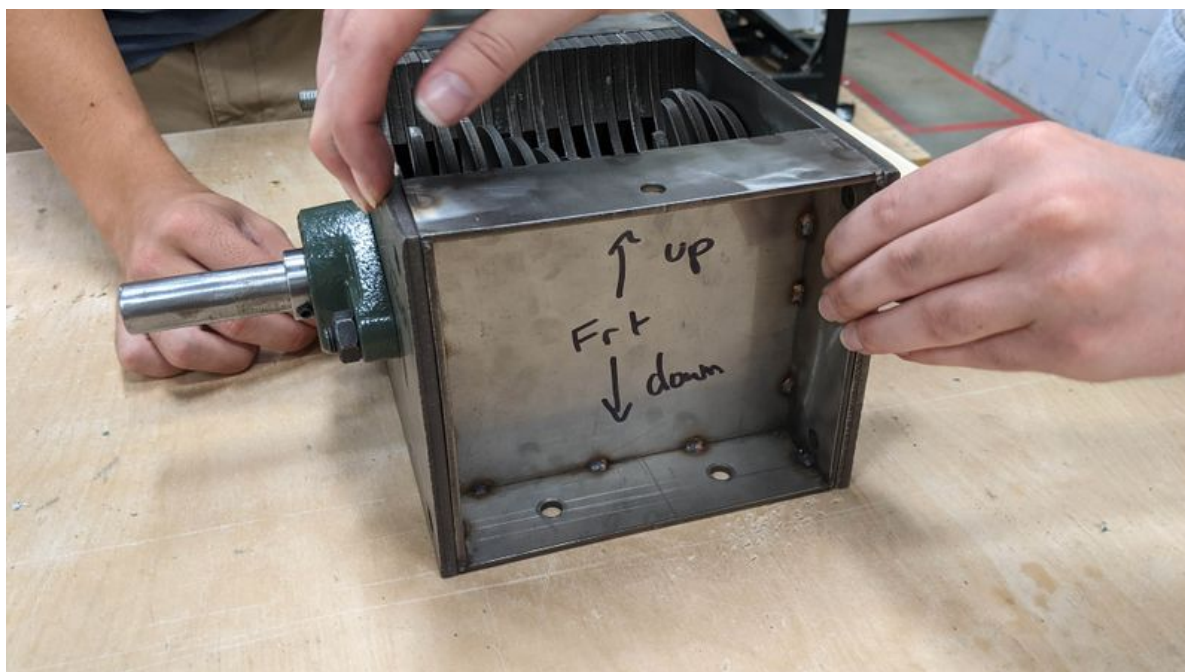

Fichier:PP Shredder Basic PXL 20211008 173047625.jpg



PP_Shredder_Basic_PXL_20211008_173047625

Fabricant de l'appareil photo	Google
Modèle de l'appareil photo	Pixel 3a
Temps d'exposition	41 667/1 000 000 s (0,041667 s)
Ouverture	f/1,8
Sensibilité ISO	99
Date de la prise originelle	8 octobre 2021 à 10:30
Longueur focale	4,44 mm
Latitude	33° 18' 18,56" N
Longitude	111° 40' 49,83" W
Altitude	376,88 mètres au-dessus du niveau de la mer
Largeur	3 840 px
Hauteur	2 160 px
Orientation	Normale
Résolution horizontale	72 ppp
Résolution verticale	72 ppp
Logiciel utilisé	HDR+ 1.0.377695977zd