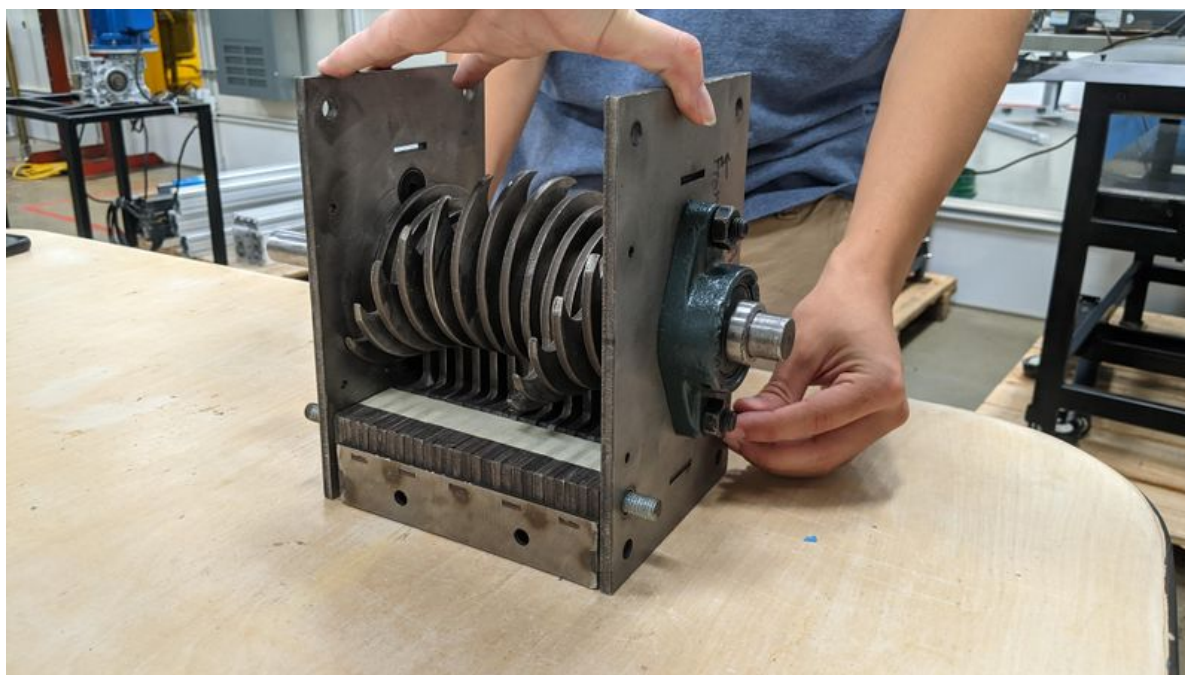

Fichier:PP Shredder Basic PXL 20211008 173008781.jpg



PP_Shredder_Basic_PXL_20211008_173008781

Fabricant de l'appareil photo	Google
Modèle de l'appareil photo	Pixel 3a
Temps d'exposition	41 667/1 000 000 s (0,041667 s)
Ouverture	f/1,8
Sensibilité ISO	98
Date de la prise originelle	8 octobre 2021 à 10:30
Longueur focale	4,44 mm
Latitude	33° 18' 18,56" N
Longitude	111° 40' 49,83" W
Altitude	376,88 mètres au-dessus du niveau de la mer
Largeur	3 840 px
Hauteur	2 160 px
Orientation	Normale
Résolution horizontale	72 ppp
Résolution verticale	72 ppp
Logiciel utilisé	HDR+ 1.0.377695977zd