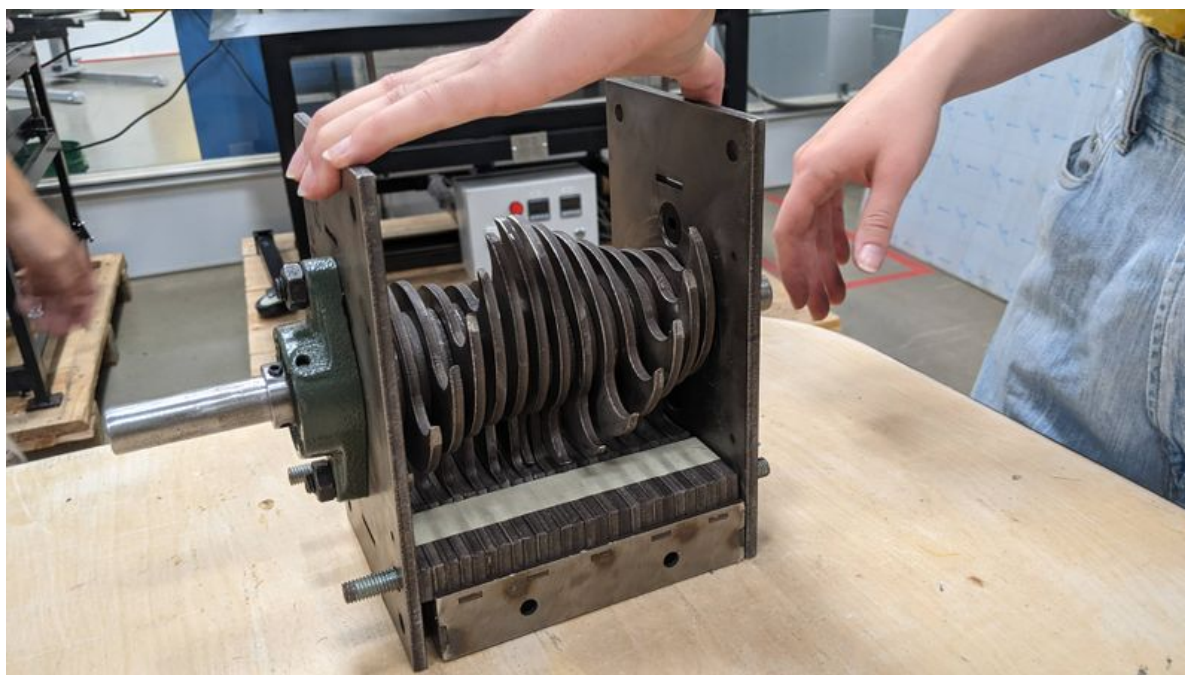

Fichier:PP Shredder Basic PXL 20211008 173002767.jpg



PP_Shredder_Basic_PXL_20211008_173002767

Fabricant de l'appareil photo	Google
Modèle de l'appareil photo	Pixel 3a
Temps d'exposition	33 363/1 000 000 s (0,033363 s)
Ouverture	f/1,8
Sensibilité ISO	120
Date de la prise originelle	8 octobre 2021 à 10:30
Longueur focale	4,44 mm
Latitude	33° 18' 18,55" N
Longitude	111° 40' 49,79" W
Altitude	376,56 mètres au-dessus du niveau de la mer
Largeur	3 840 px
Hauteur	2 160 px
Orientation	Normale
Résolution horizontale	72 ppp
Résolution verticale	72 ppp
Logiciel utilisé	HDR+ 1.0.377695977zd

Date de modification du fichier	8 octobre 2021 à 10:30
Positionnement YCbCr	Centré
Programme d'exposition	Programme normal
Version EXIF	2.31
Date de la numérisation	8 octobre 2021 à 10:30
Signification de chaque composante	1. Y 2. Cb 3. Cr 4. N'existe pas
vitesse d'obturation de l'APEX	4,91
Ouverture de l'APEX	1,7
Luminance APEX	1,34
Correction d'exposition	0
Ouverture maximale	1,7 APEX (f/1,8)
Distance du sujet	0,325 mètre
Mode de mesure	Moyenne pondérée au centre
Flash	Flash non déclenché, suppression du flash obligatoire
Date en fraction de seconde	767
Date de la prise originelle	767
Date de la numérisation	767
Version FlashPix prise en charge	0 100
Espace colorimétrique	sRGB
Type de capteur	Capteur de couleur à une puce
Type de scène	Image photographiée directement
Rendu personnalisé	Procédé personnalisé
Mode d'exposition	Automatique
Balance des blancs	Automatique
Taux de zoom numérique	0
Longueur focale pour un film 35 mm	27 mm
Type de capture de la scène	Standard
Contraste	Normal
Saturation	Normale
Netteté	Normale
Distance du sujet	Macro
Heure GPS (horloge atomique)	17:29
Référence pour la direction de l'image	Nord magnétique
Direction de l'image	276
Date GPS	8 octobre 2021