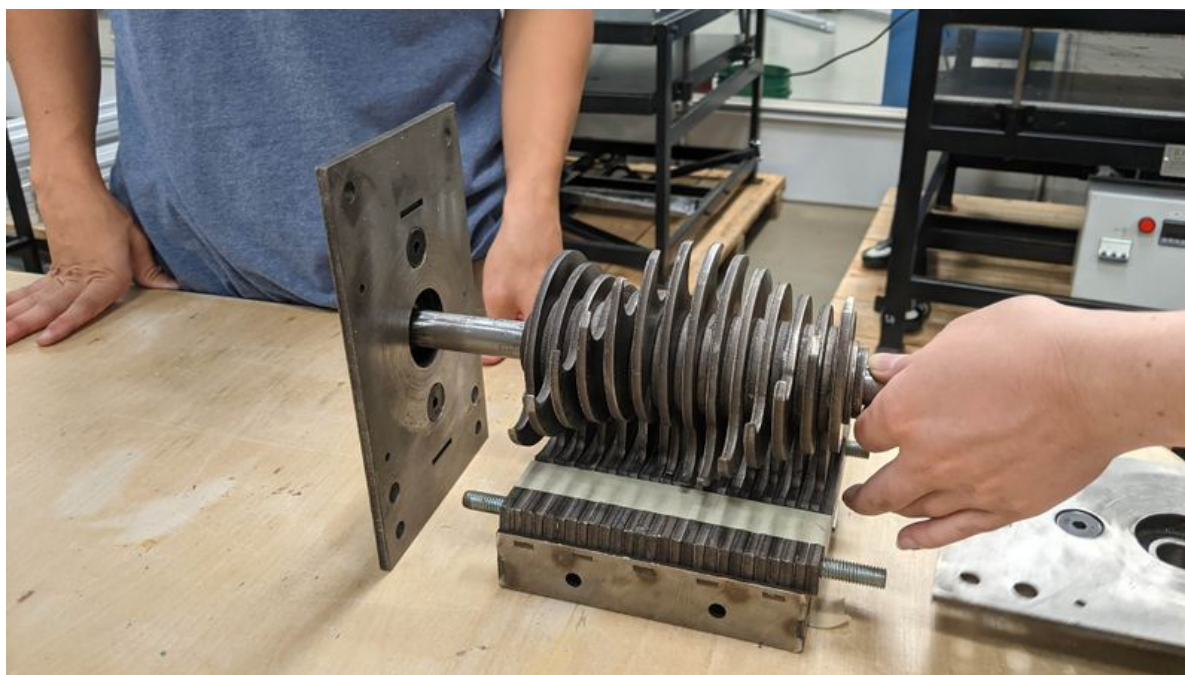

Fichier:PP Shredder Basic PXL 20211008 172924282.jpg



PP_Shredder_Basic_PXL_20211008_172924282

Fabricant de l'appareil photo	Google
Modèle de l'appareil photo	Pixel 3a
Temps d'exposition	16 703/1 000 000 s (0,016703 s)
Ouverture	f/1,8
Sensibilité ISO	204
Date de la prise originelle	8 octobre 2021 à 10:29
Longueur focale	4,44 mm
Latitude	33° 18' 18,53" N
Longitude	111° 40' 49,81" W
Altitude	377,38 mètres au-dessus du niveau de la mer
Largeur	3 840 px
Hauteur	2 160 px
Orientation	Normale
Résolution horizontale	72 ppp
Résolution verticale	72 ppp
Logiciel utilisé	HDR+ 1.0.377695977zd