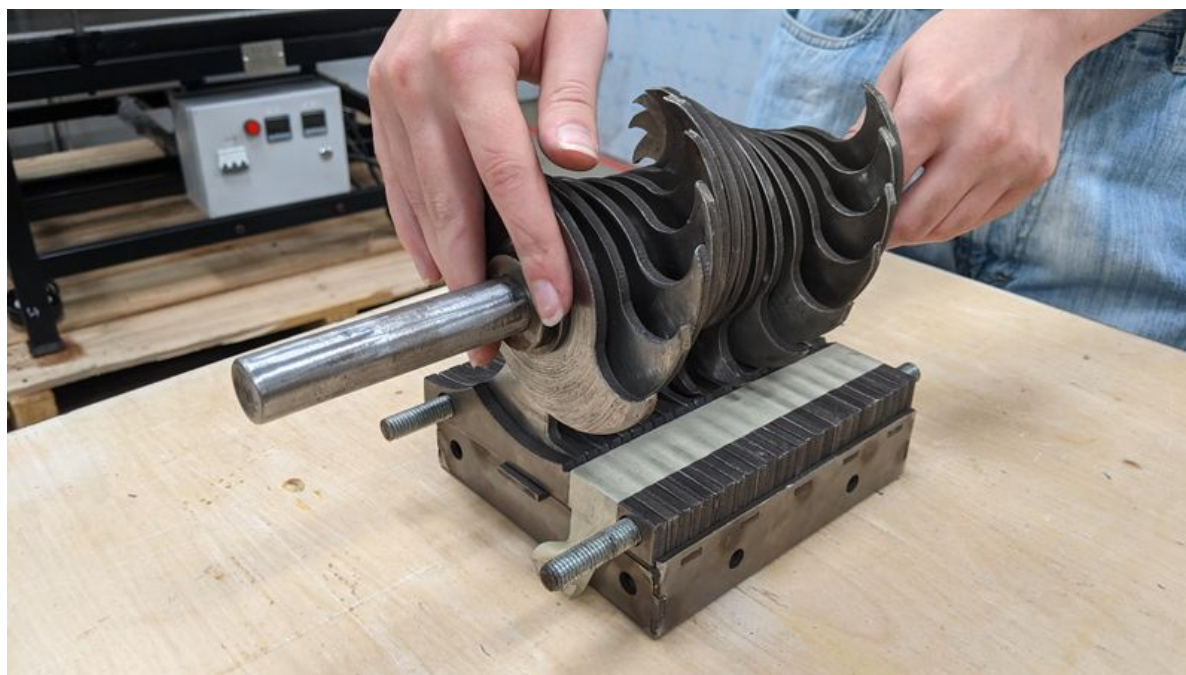

Fichier:PP Shredder Basic PXL 20211008 172753856.jpg



PP_Shredder_Basic_PXL_20211008_172753856

Fabricant de l'appareil photo	Google
Modèle de l'appareil photo	Pixel 3a
Temps d'exposition	41 667/1 000 000 s (0,041667 s)
Ouverture	f/1,8
Sensibilité ISO	80
Date de la prise originelle	8 octobre 2021 à 10:27
Longueur focale	4,44 mm
Latitude	33° 18' 18,5" N
Longitude	111° 40' 49,83" W
Altitude	377,19 mètres au-dessus du niveau de la mer
Largeur	3 840 px
Hauteur	2 160 px
Orientation	Normale
Résolution horizontale	72 ppp
Résolution verticale	72 ppp
Logiciel utilisé	HDR+ 1.0.377695977zd