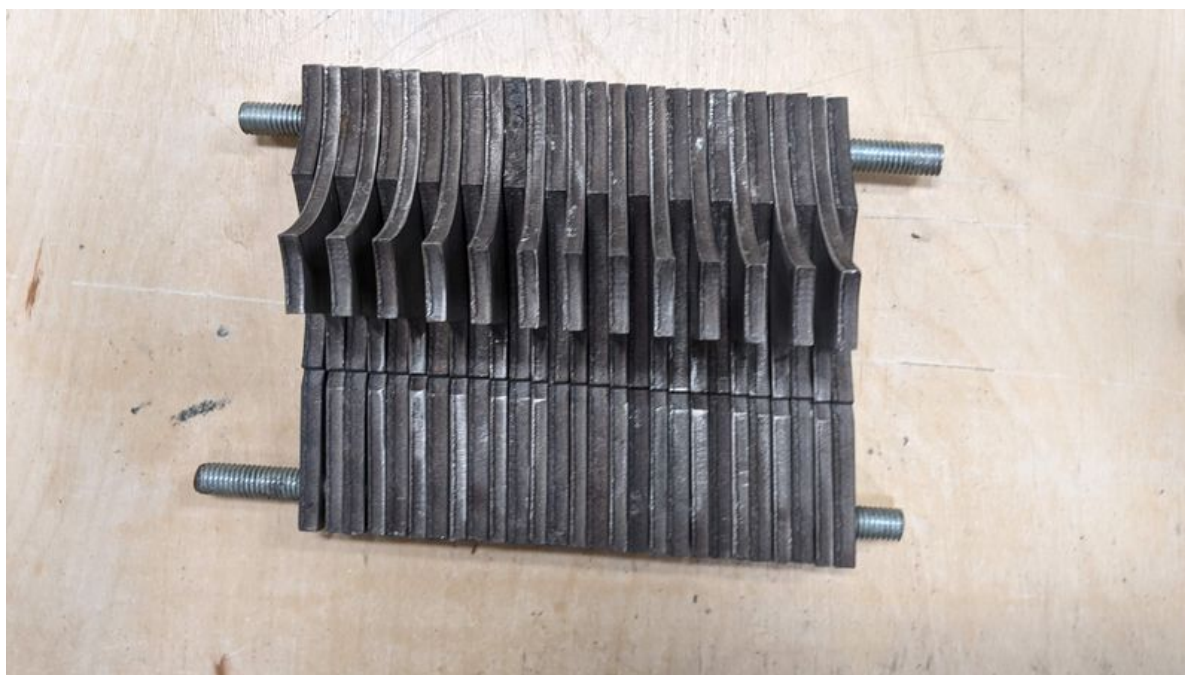

Fichier:PP Shredder Basic PXL 20211008 171148386.jpg



PP_Shredder_Basic_PXL_20211008_171148386

Fabricant de l'appareil photo	Google
Modèle de l'appareil photo	Pixel 3a
Temps d'exposition	41 667/1 000 000 s (0,041667 s)
Ouverture	f/1,8
Sensibilité ISO	130
Date de la prise originelle	8 octobre 2021 à 10:11
Longueur focale	4,44 mm
Latitude	33° 18' 18,48" N
Longitude	111° 40' 49,84" W
Altitude	377,42 mètres au-dessus du niveau de la mer
Largeur	3 840 px
Hauteur	2 160 px
Orientation	Normale
Résolution horizontale	72 ppp
Résolution verticale	72 ppp
Logiciel utilisé	HDR+ 1.0.377695977zd