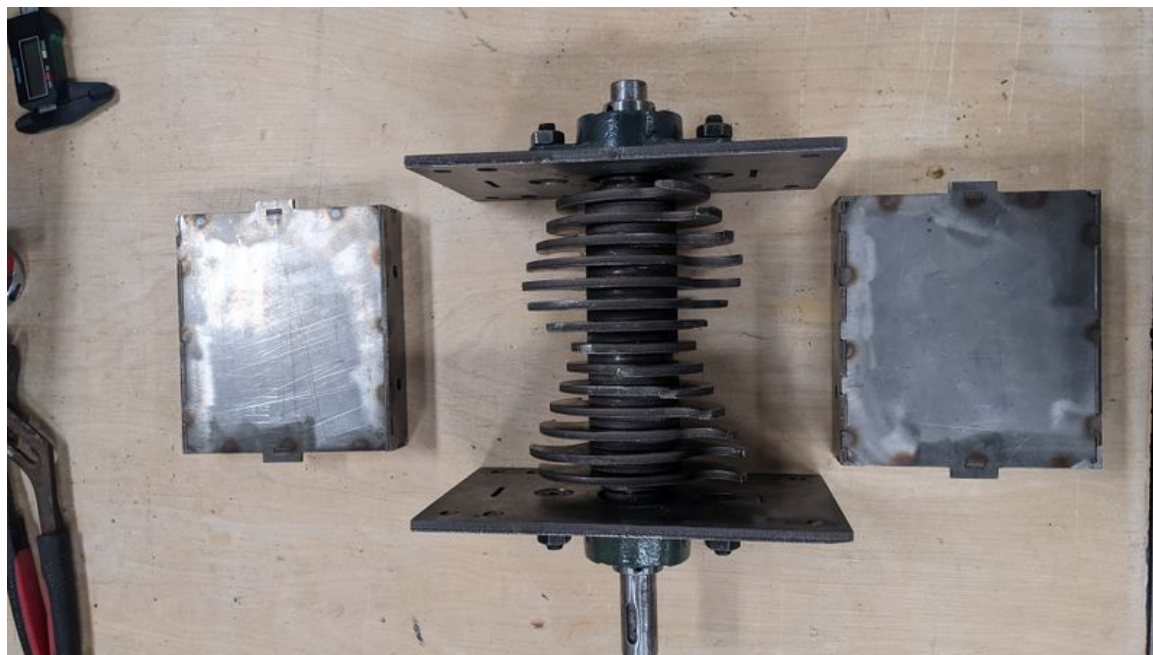

Fichier:PP Shredder Basic PXL 20211001 211429492.MP.jpg



PP_Shredder_Basic_PXL_20211001_211429492.MP

Historique du fichier

Cliquer sur une date et heure pour voir le fichier tel qu'il était à ce moment-là.

	Date et heure	Vignette	Dimensions	Utilisateur	Commentaire
actuel	1 octobre 2021 à 22:19		3 840 × 2 160 (4,73 Mio)	PPatASU (discussion | contributions)	PP_Shredder_Basic_PXL_20211001_211429492.MP

Vous ne pouvez pas remplacer ce fichier.

Utilisation du fichier

Aucune page n'utilise ce fichier.

Métadonnées

Ce fichier contient des informations supplémentaires, probablement ajoutées par l'appareil photo numérique ou le numériseur utilisé pour le créer. Si le fichier a été modifié depuis son état original, certains détails peuvent ne pas refléter entièrement l'image modifiée.

Fabricant de l'appareil photo	Google
Modèle de l'appareil photo	Pixel 3a
Temps d'exposition	16 703/1 000 000 s (0,016703 s)
Ouverture	f/1,8
Sensibilité ISO	97
Date de la prise originelle	1 octobre 2021 à 14:14
Longueur focale	4,44 mm
Latitude	33° 18' 18,64" N
Longitude	111° 40' 50,21" W
Altitude	356,46 mètres au-dessus du niveau de la mer
Largeur	3 840 px
Hauteur	2 160 px
Orientation	Normale
Résolution horizontale	72 ppp
Résolution verticale	72 ppp
Logiciel utilisé	HDR+ 1.0.377695977zd
Date de modification du fichier	1 octobre 2021 à 14:14