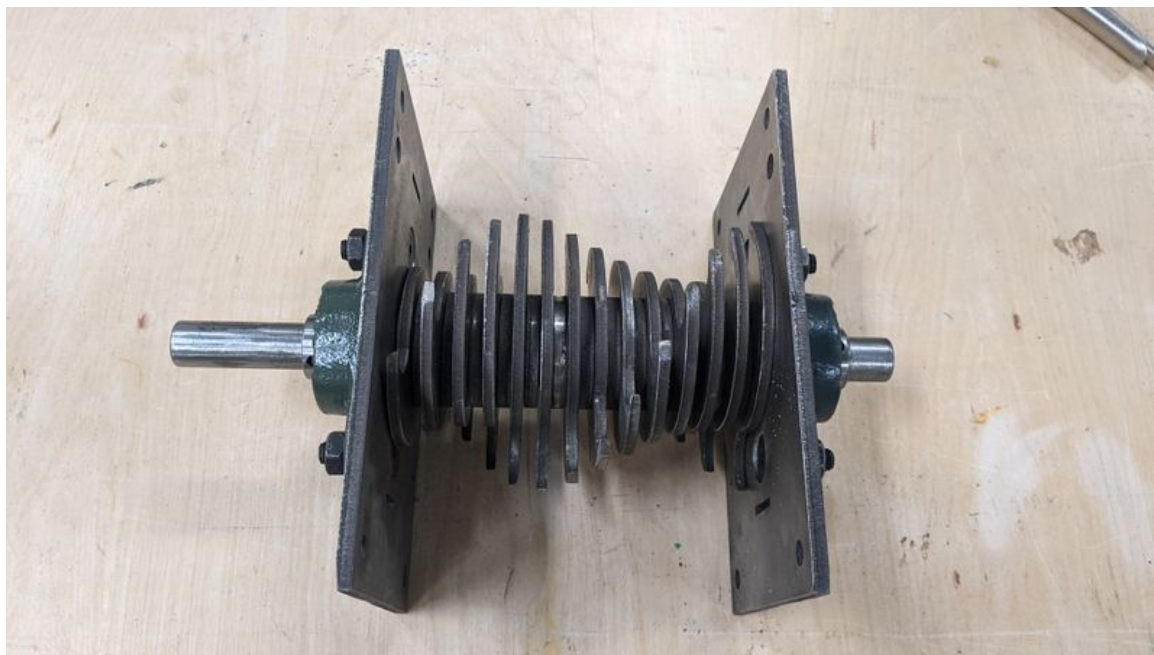

Fichier:PP Shredder Basic PXL 20211001 183352320.MP.jpg



PP_Shredder_Basic_PXL_20211001_183352320.MP

Historique du fichier

Cliquer sur une date et heure pour voir le fichier tel qu'il était à ce moment-là.

	Date et heure	Vignette	Dimensions	Utilisateur	Commentaire
actuel	1 octobre 2021 à 22:11		3 840 × 2 160 (11,27 Mio)	PPatASU (discussion contributions)	PP_Shredder_Basic_PXL_20211001_183352320.MP

Fabricant de l'appareil photo	Google
Modèle de l'appareil photo	Pixel 3a
Temps d'exposition	25 011/1 000 000 s (0,025011 s)
Ouverture	f/1,8
Sensibilité ISO	153
Date de la prise originelle	1 octobre 2021 à 11:33
Longueur focale	4,44 mm
Latitude	33° 18' 18,47" N
Longitude	111° 40' 49,85" W
Altitude	377,41 mètres au-dessus du niveau de la mer
Largeur	3 840 px
Hauteur	2 160 px
Orientation	Normale
Résolution horizontale	72 ppp
Résolution verticale	72 ppp
Logiciel utilisé	HDR+ 1.0.377695977zd
Date de modification du fichier	1 octobre 2021 à 11:33