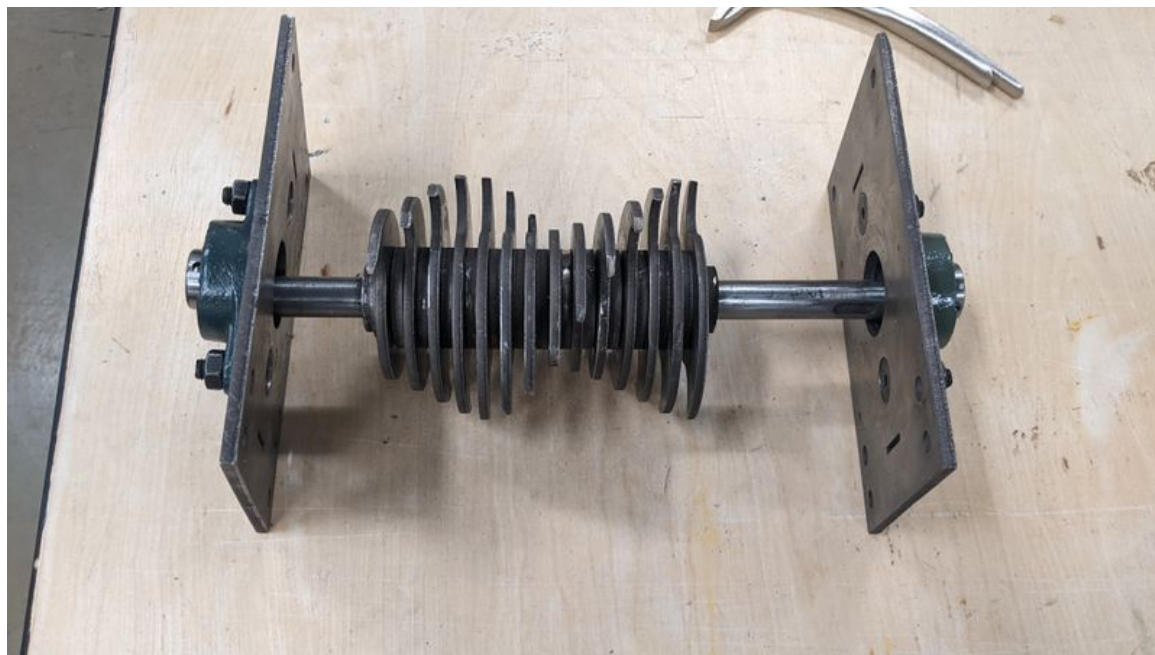

Fichier:PP Shredder Basic PXL 20211001 183116392.MP.jpg



PP_Shredder_Basic_PXL_20211001_183116392.MP

Historique du fichier

Cliquer sur une date et heure pour voir le fichier tel qu'il était à ce moment-là.

	Date et heure	Vignette	Dimensions	Utilisateur	Commentaire
actuel	1 octobre 2021 à 22:10		3 840 × 2 160 (11,58 Mio)	PPatASU (discussion contributions)	PP_Shredder_Basic_PXL_20211001_183116392.MP

Fabricant de l'appareil photo	Google
Modèle de l'appareil photo	Pixel 3a
Temps d'exposition	33 363/1 000 000 s (0,033363 s)
Ouverture	f/1,8
Sensibilité ISO	103
Date de la prise originelle	1 octobre 2021 à 11:31
Longueur focale	4,44 mm
Latitude	33° 18' 18,47" N
Longitude	111° 40' 49,85" W
Altitude	377,44 mètres au-dessus du niveau de la mer
Largeur	3 840 px
Hauteur	2 160 px
Orientation	Normale
Résolution horizontale	72 ppp
Résolution verticale	72 ppp
Logiciel utilisé	HDR+ 1.0.377695977zd
Date de modification du fichier	1 octobre 2021 à 11:31