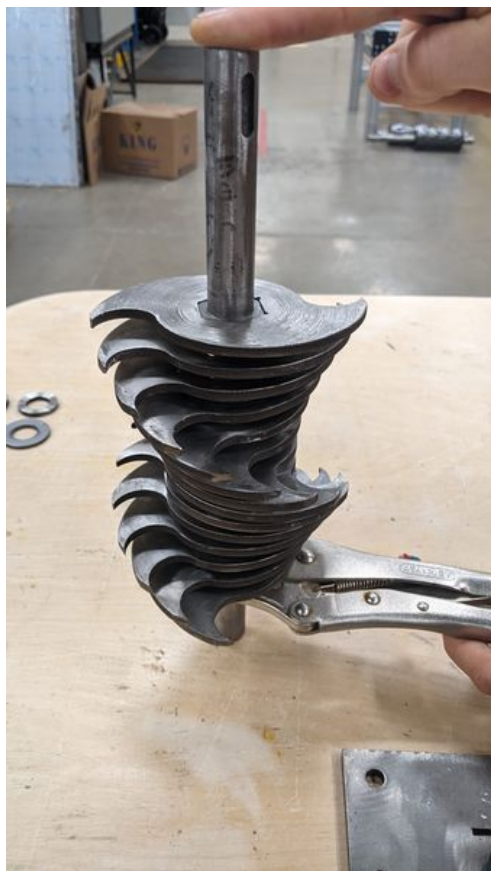

Fichier:PP Shredder Basic PXL 20211001 182847790.MP.jpg



PP_Shredder_Basic_PXL_20211001_182847790.MP

Fabricant de l'appareil photo	Google
Modèle de l'appareil photo	Pixel 3a
Temps d'exposition	41 667/1 000 000 s (0,041667 s)
Ouverture	f/1,8
Sensibilité ISO	83
Date de la prise originelle	1 octobre 2021 à 11:28
Longueur focale	4,44 mm
Latitude	33° 18' 18,47" N