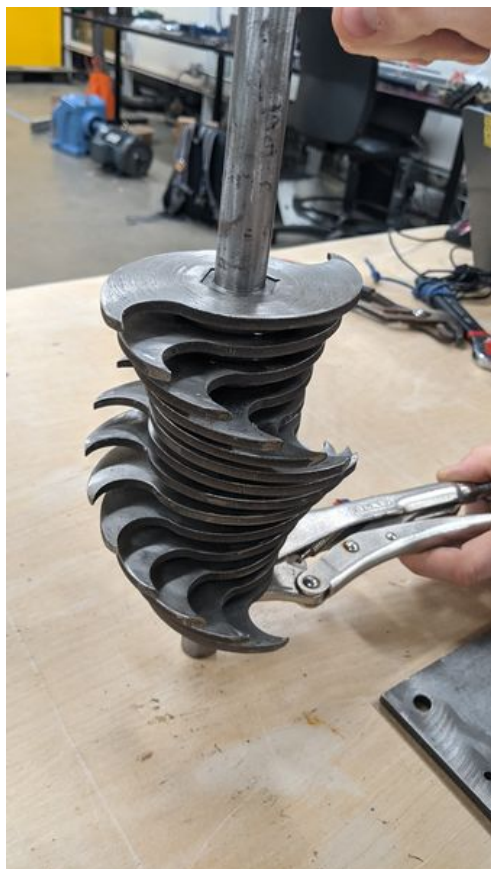

# Fichier:PP Shredder Basic PXL 20211001 182845340.MP.jpg



PP\_Shredder\_Basic\_PXL\_20211001\_182845340.MP