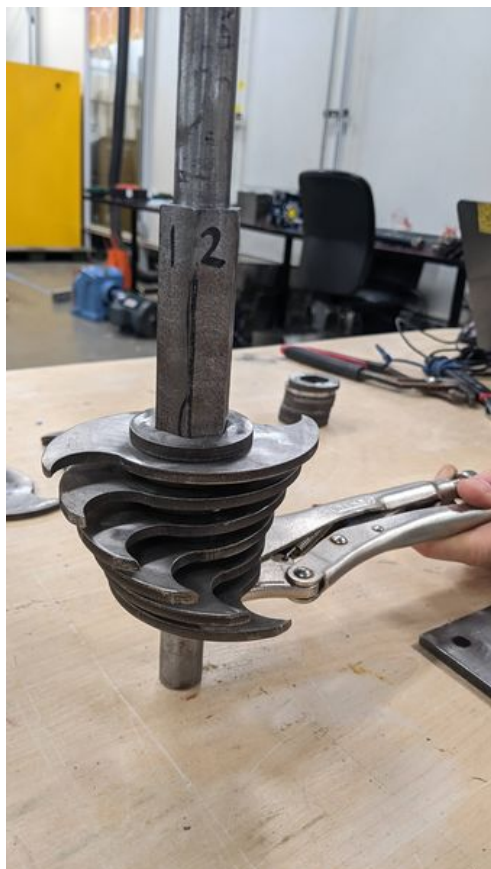

Fichier:PP Shredder Basic PXL 20211001 182628658.MP.jpg



PP_Shredder_Basic_PXL_20211001_182628658.MP

Fabricant de l'appareil photo	Google
Modèle de l'appareil photo	Pixel 3a
Temps d'exposition	41 667/1 000 000 s (0,041667 s)
Ouverture	f/1,8
Sensibilité ISO	68
Date de la prise originelle	1 octobre 2021 à 11:26
Longueur focale	4,44 mm
Latitude	33° 18' 18,47" N