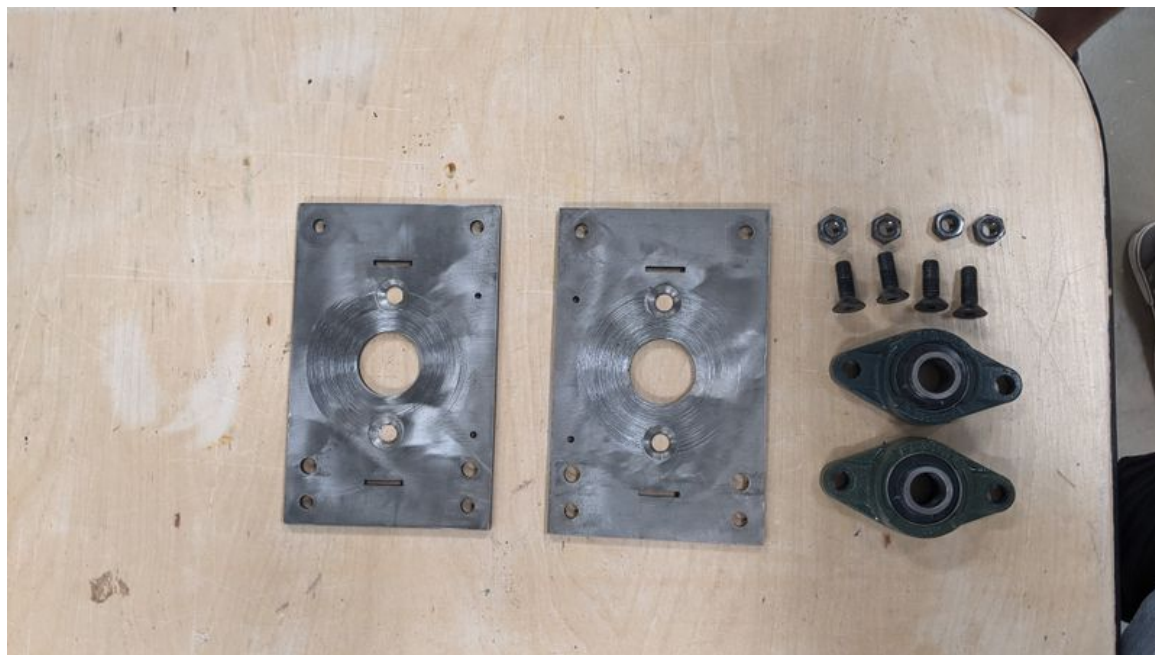

# Fichier:PP Shredder Basic PXL 20211001 173341302.MP.jpg



PP\_Shredder\_Basic\_PXL\_20211001\_173341302.MP