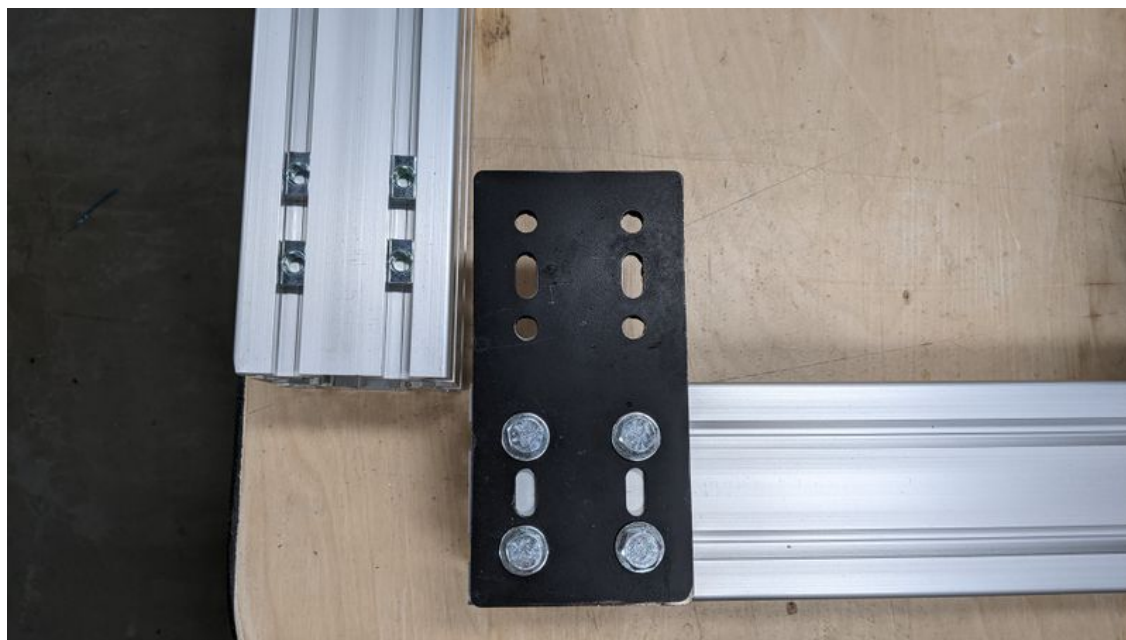

Fichier:PP Shredder Basic PXL 20210913 180527698.MP.jpg



PP_Shredder_Basic_PXL_20210913_180527698.MP

Fabricant de l'appareil photo	Google
Modèle de l'appareil photo	Pixel 3a
Temps d'exposition	16 703/1 000 000 s (0,016703 s)
Ouverture	f/1,8
Sensibilité ISO	61
Date de la prise originelle	13 septembre 2021 à 11:05
Longueur focale	4,44 mm
Latitude	33° 18' 18,31" N
Longitude	111° 40' 49,52" W
Altitude	377,48 mètres au-dessus du niveau de la mer
Largeur	3 840 px
Hauteur	2 160 px
Orientation	Normale
Résolution horizontale	72 ppp
Résolution verticale	72 ppp
Logiciel utilisé	HDR+ 1.0.377695977zd