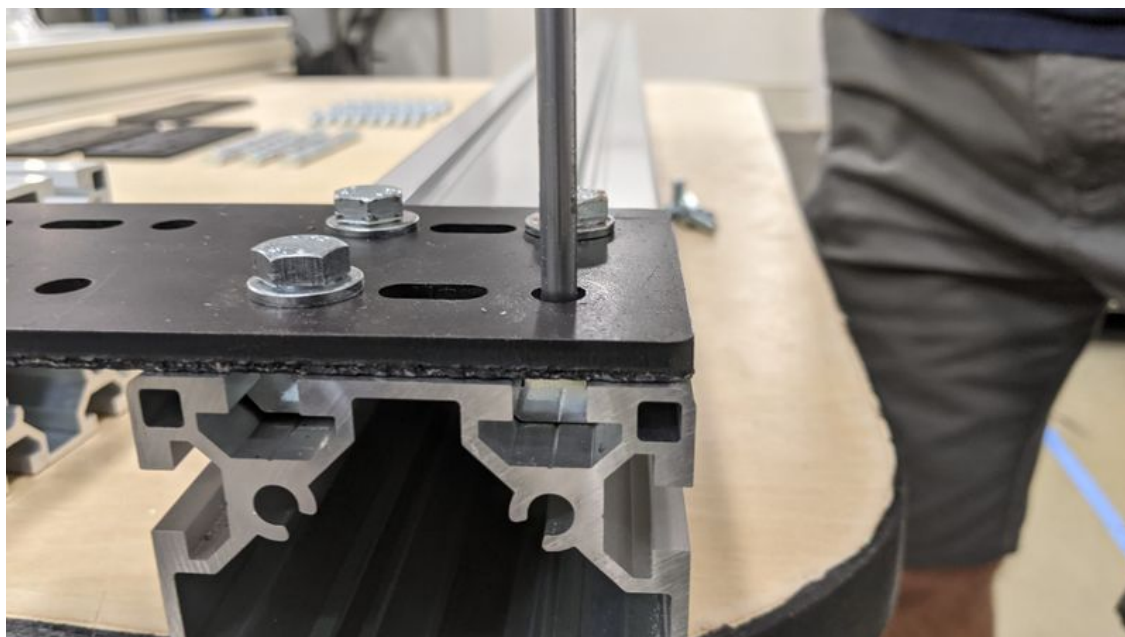

Fichier:PP Shredder Basic PXL 20210913 180430975.MP.jpg



PP_Shredder_Basic_PXL_20210913_180430975.MP

Fabricant de l'appareil photo	Google
Modèle de l'appareil photo	Pixel 3a
Temps d'exposition	25 011/1 000 000 s (0,025011 s)
Ouverture	f/1,8
Sensibilité ISO	165
Date de la prise originelle	13 septembre 2021 à 11:04
Longueur focale	4,44 mm
Latitude	33° 18' 18,29" N
Longitude	111° 40' 49,55" W
Altitude	377,57 mètres au-dessus du niveau de la mer
Largeur	3 840 px
Hauteur	2 160 px
Orientation	Normale
Résolution horizontale	72 ppp
Résolution verticale	72 ppp
Logiciel utilisé	HDR+ 1.0.377695977zd
Date de modification du fichier	13 septembre 2021 à 11:04