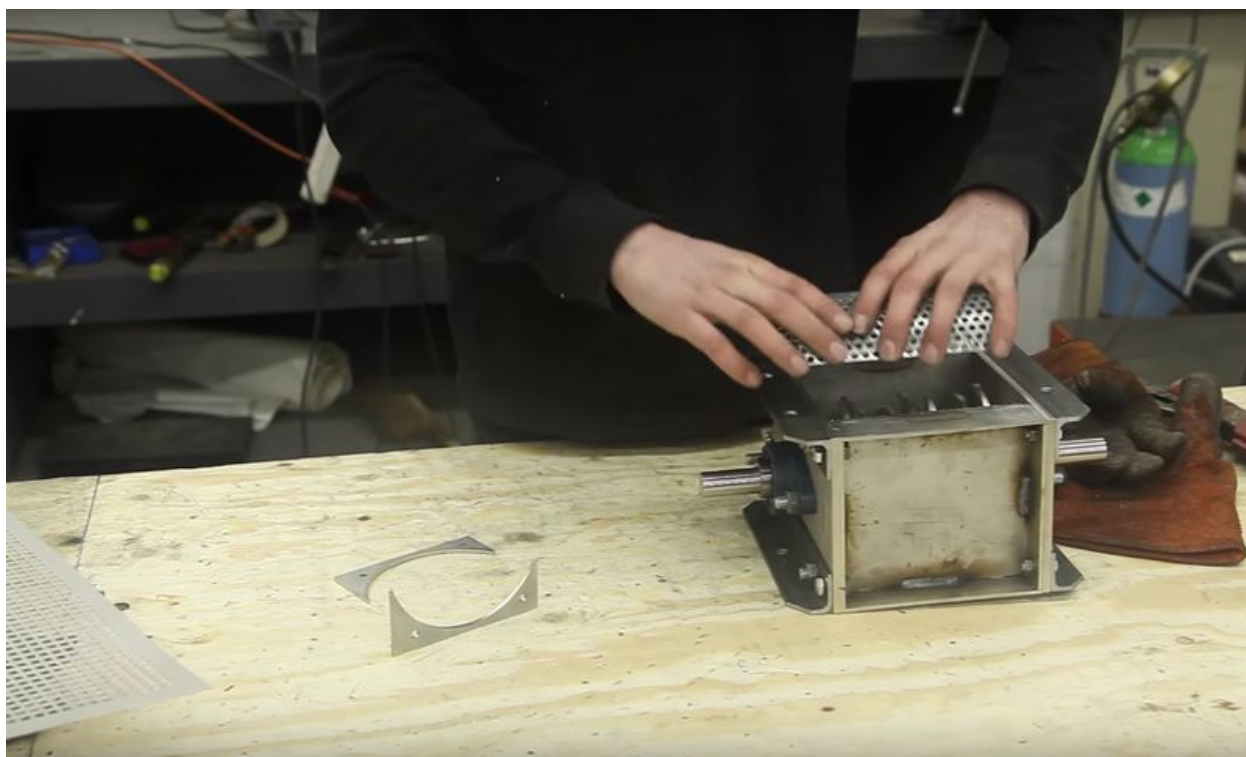

Fichier:PP Shredder 09b.jpg



File uploaded with MsUpload on Spécial:AjouterDonnées/Tutorial/TestUploadPage