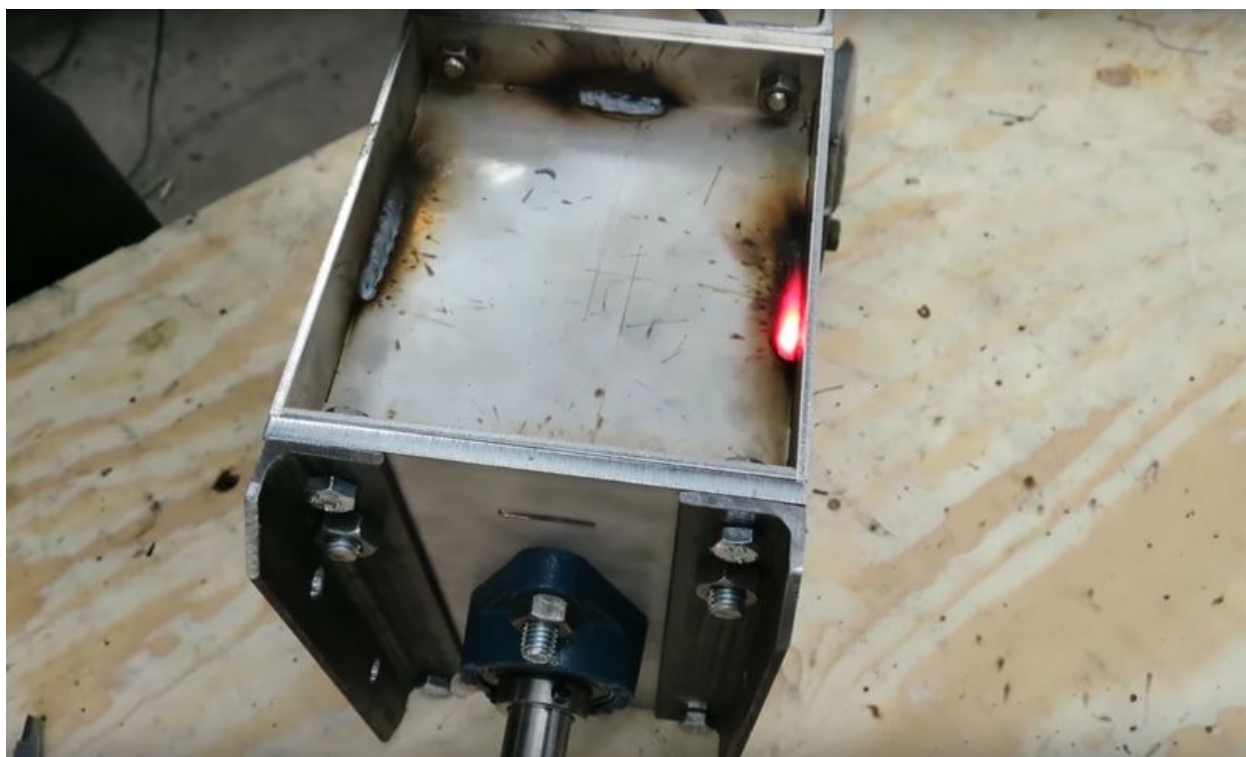

Fichier:PP Shredder 08b.jpg



File uploaded with MsUpload on Spécial:AjouterDonnées/Tutorial/TestUploadPage

Historique du fichier

Cliquer sur une date et heure pour voir le fichier tel qu'il était à ce moment-là.

	Date et heure	Vignette	Dimensions	Utilisateur	Commentaire
actuel	11 août 2017 à 13:54		1 297 × 782 (421 Kio)	Pyro (discussion contributions)	File uploaded with MsUpload on Spécial:AjouterDonnées/Tutorial/TestUploadPage