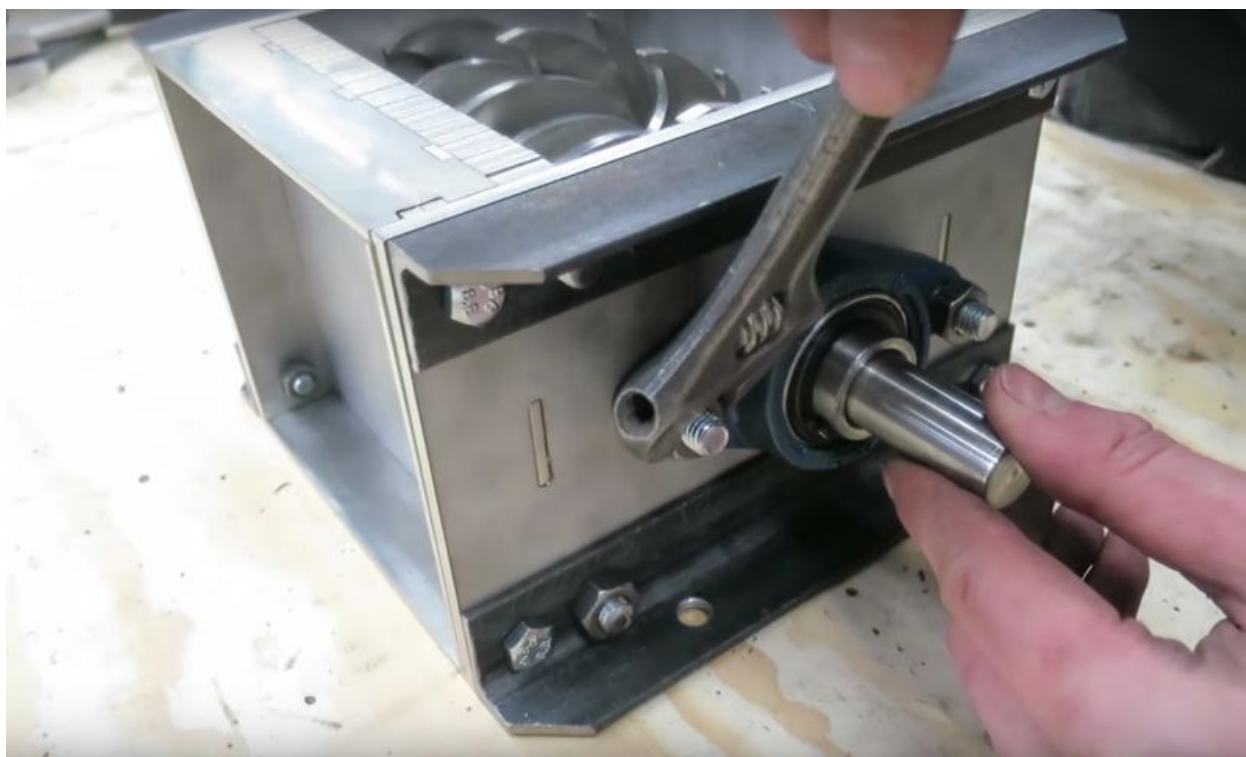

Fichier:PP Shredder 07d.jpg



File uploaded with MsUpload on Spécial:AjouterDonnées/Tutorial/TestUploadPage