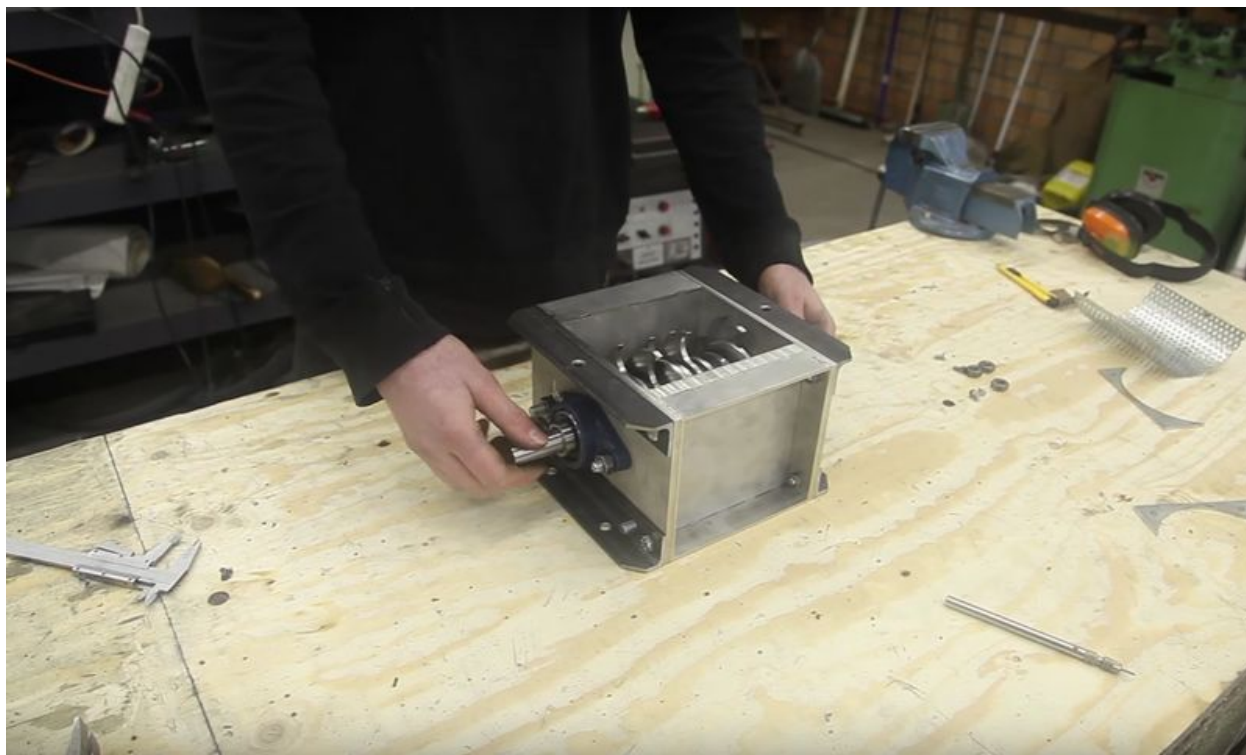

Fichier:PP Shredder 07c.jpg



File uploaded with MsUpload on Spécial:AjouterDonnées/Tutorial/TestUploadPage