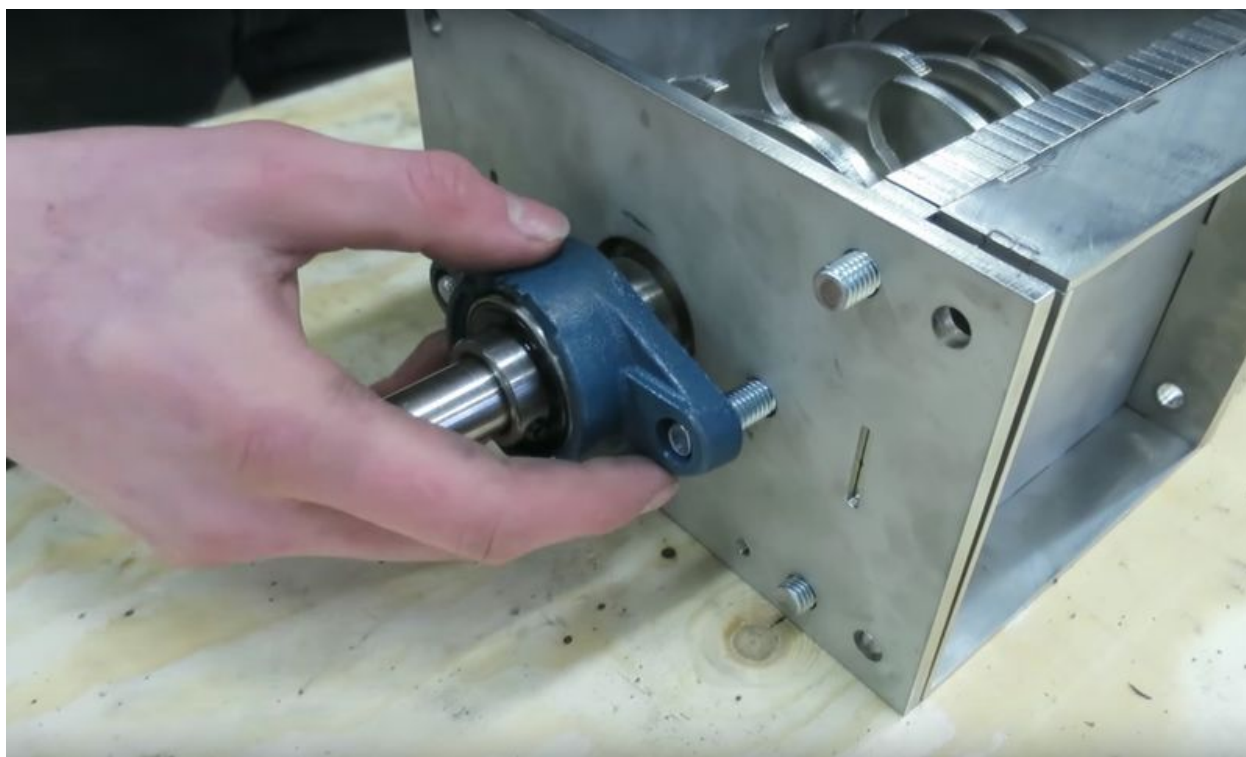

# Fichier:PP Shredder 07b.jpg



File uploaded with MsUpload on Spécial:AjouterDonnées/Tutorial/TestUploadPage