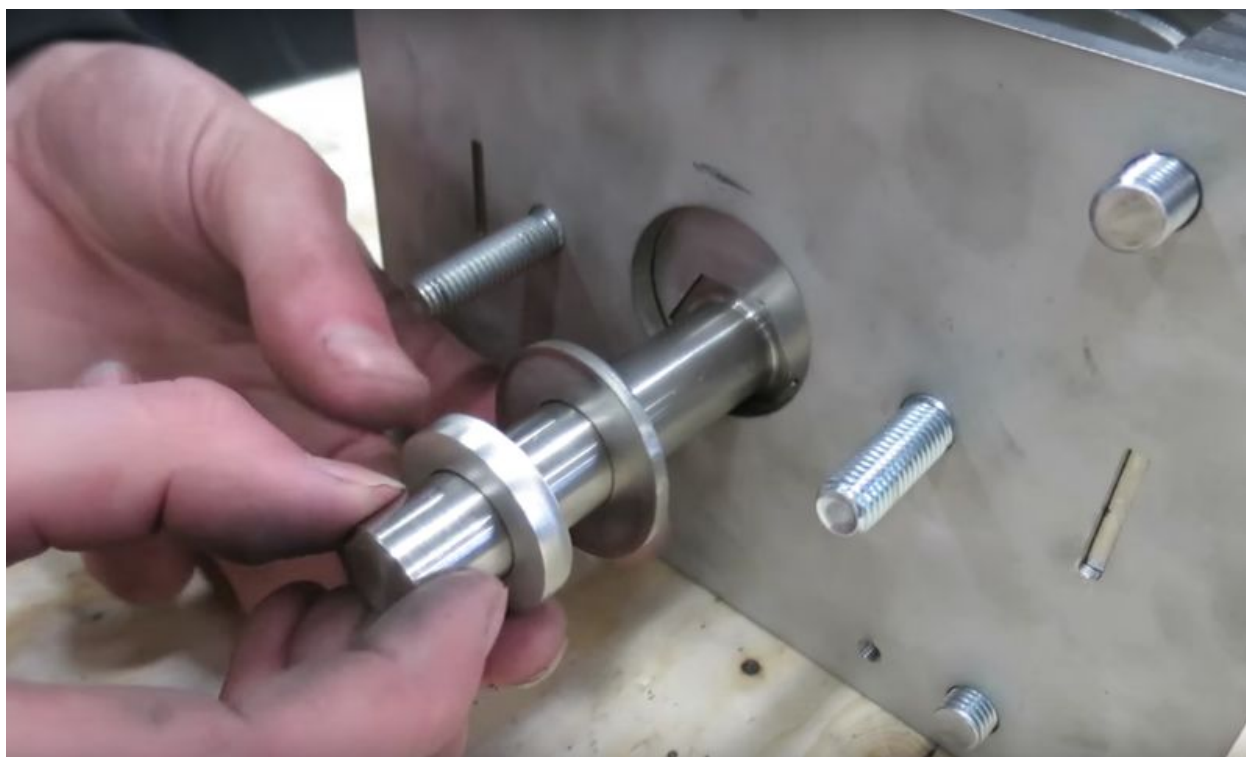

Fichier:PP Shredder 07a.jpg



File uploaded with MsUpload on Spécial:AjouterDonnées/Tutorial/TestUploadPage