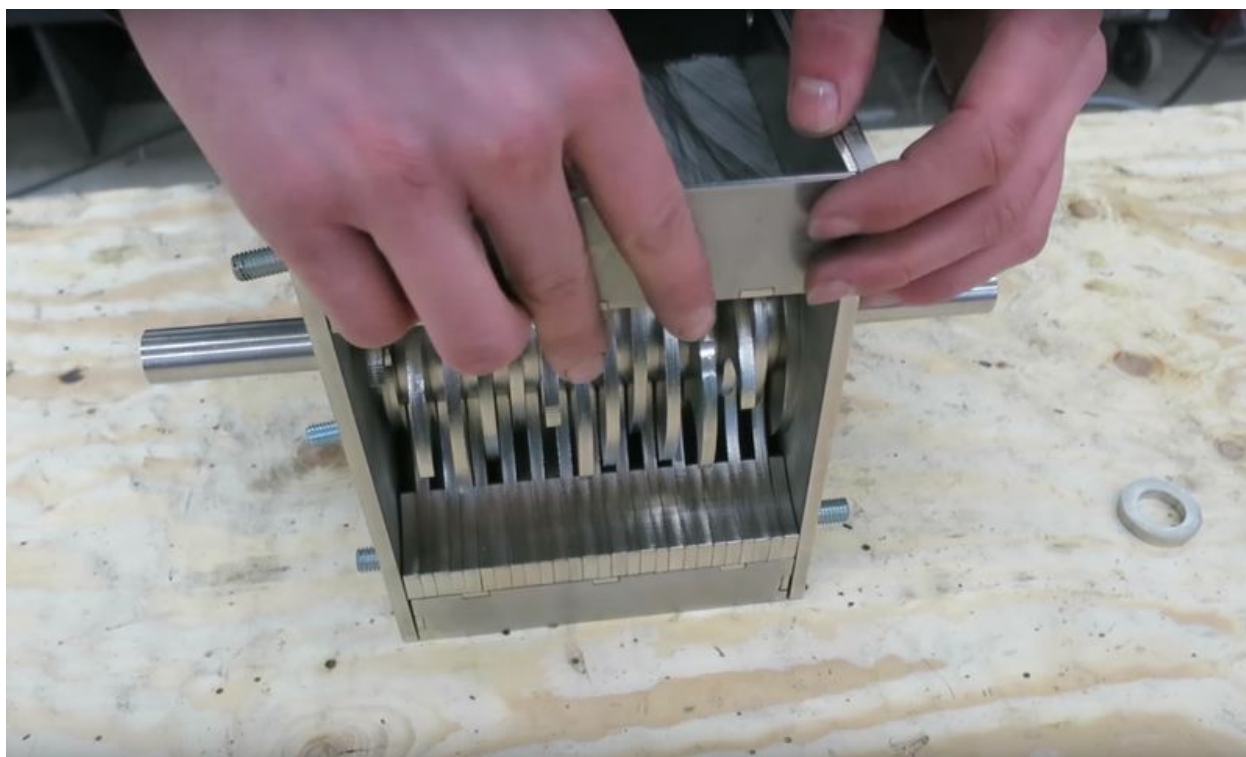

# Fichier:PP Shredder 06e.jpg



File uploaded with MsUpload on Spécial:AjouterDonnées/Tutorial/TestUploadPage