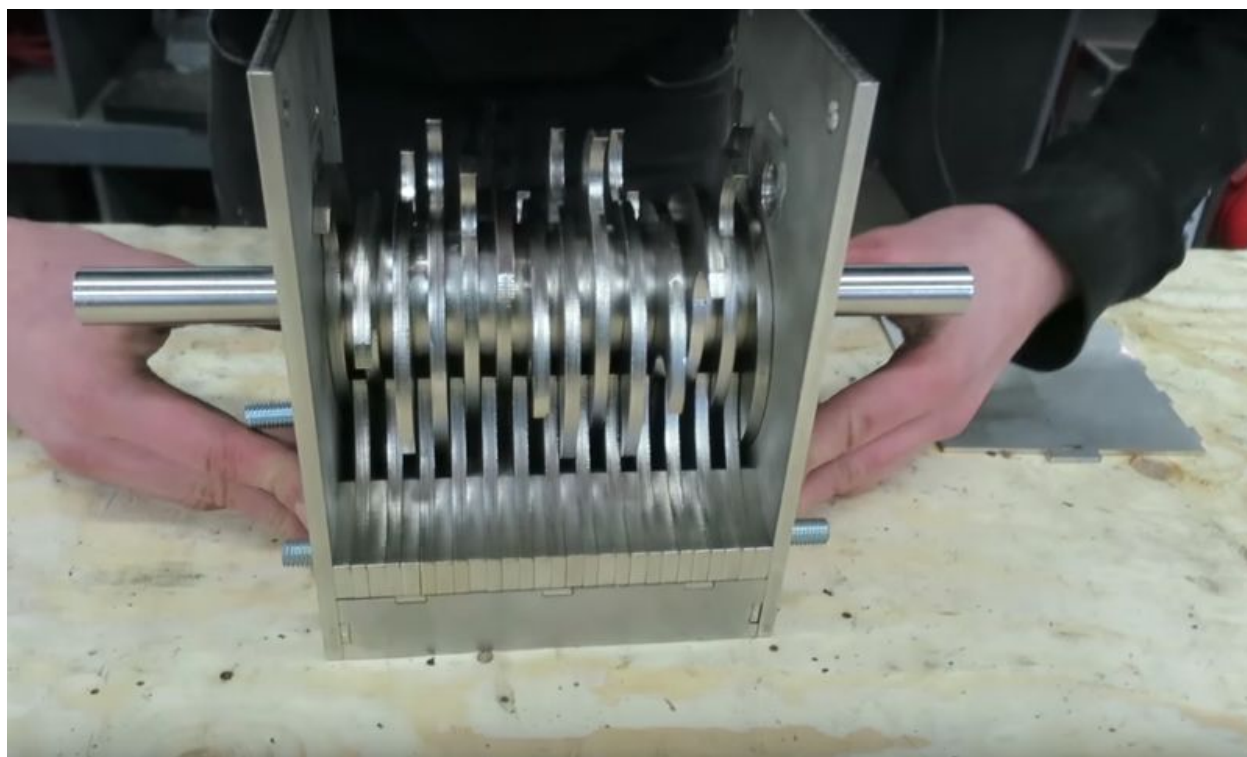

Fichier:PP Shredder 06c.jpg



File uploaded with MsUpload on Spécial:AjouterDonnées/Tutorial/TestUploadPage