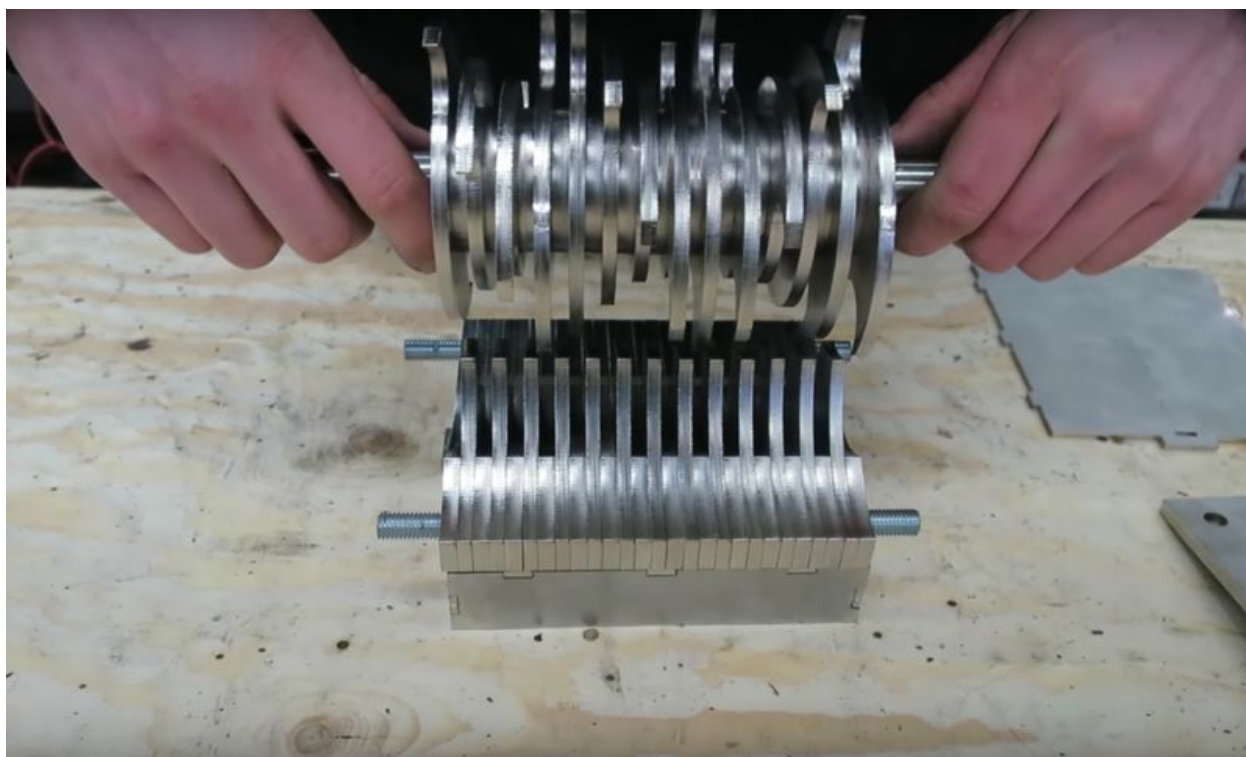

# Fichier:PP Shredder 06b.jpg



File uploaded with MsUpload on Spécial:AjouterDonnées/Tutorial/TestUploadPage