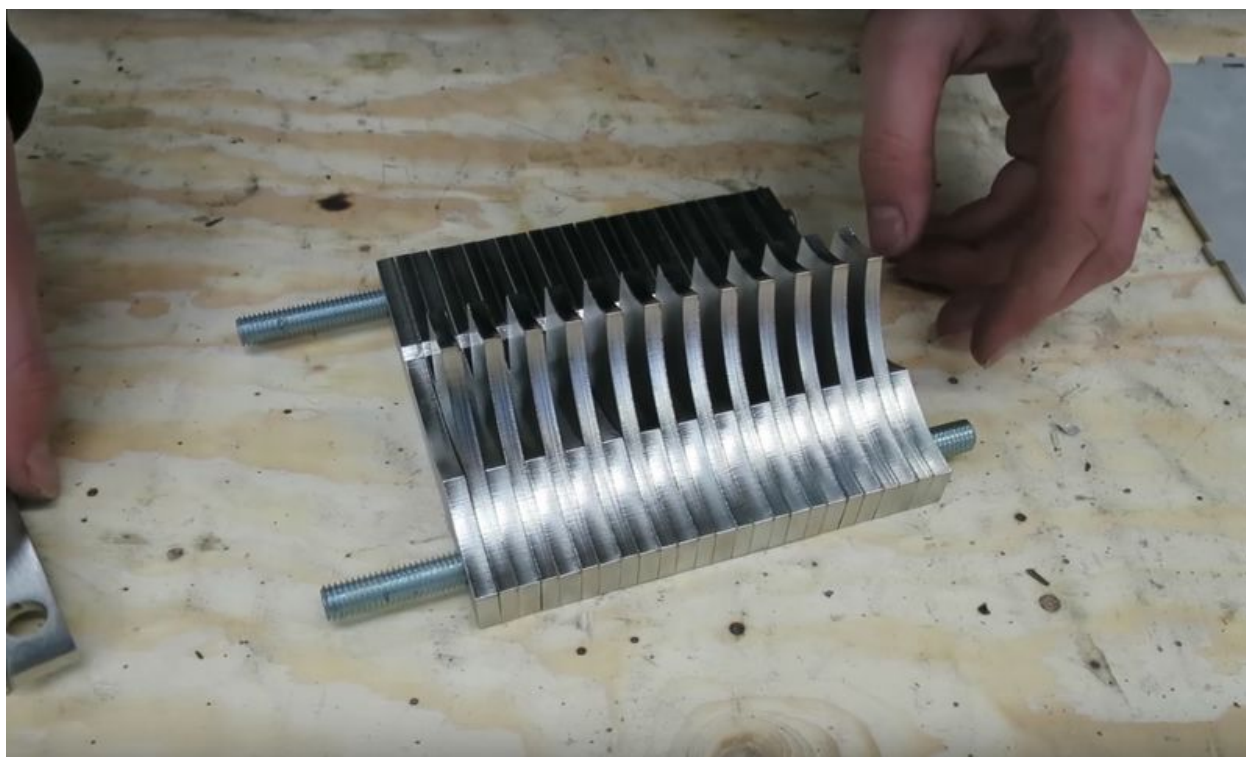

Fichier:PP Shredder 06a.jpg



File uploaded with MsUpload on Spécial:AjouterDonnées/Tutorial/TestUploadPage