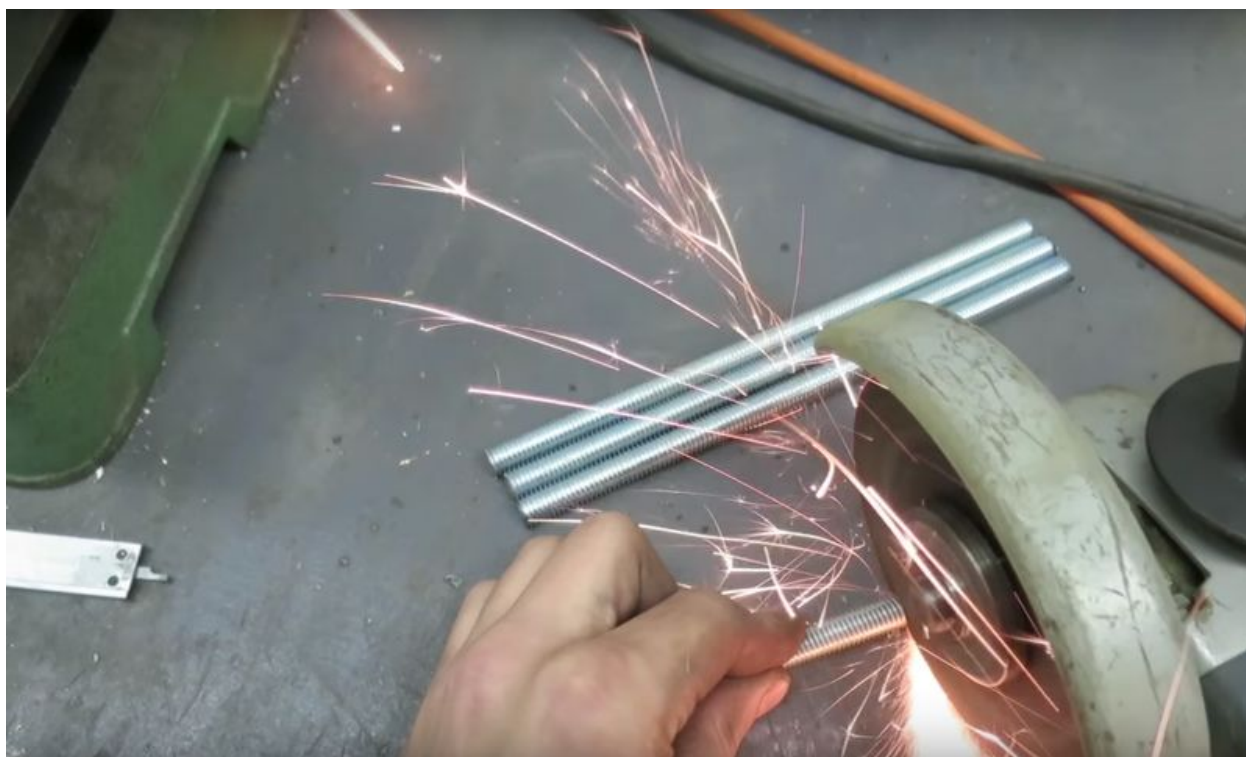

Fichier:PP Shredder 05a.jpg



File uploaded with MsUpload on Spécial:AjouterDonnées/Tutorial/TestUploadPage