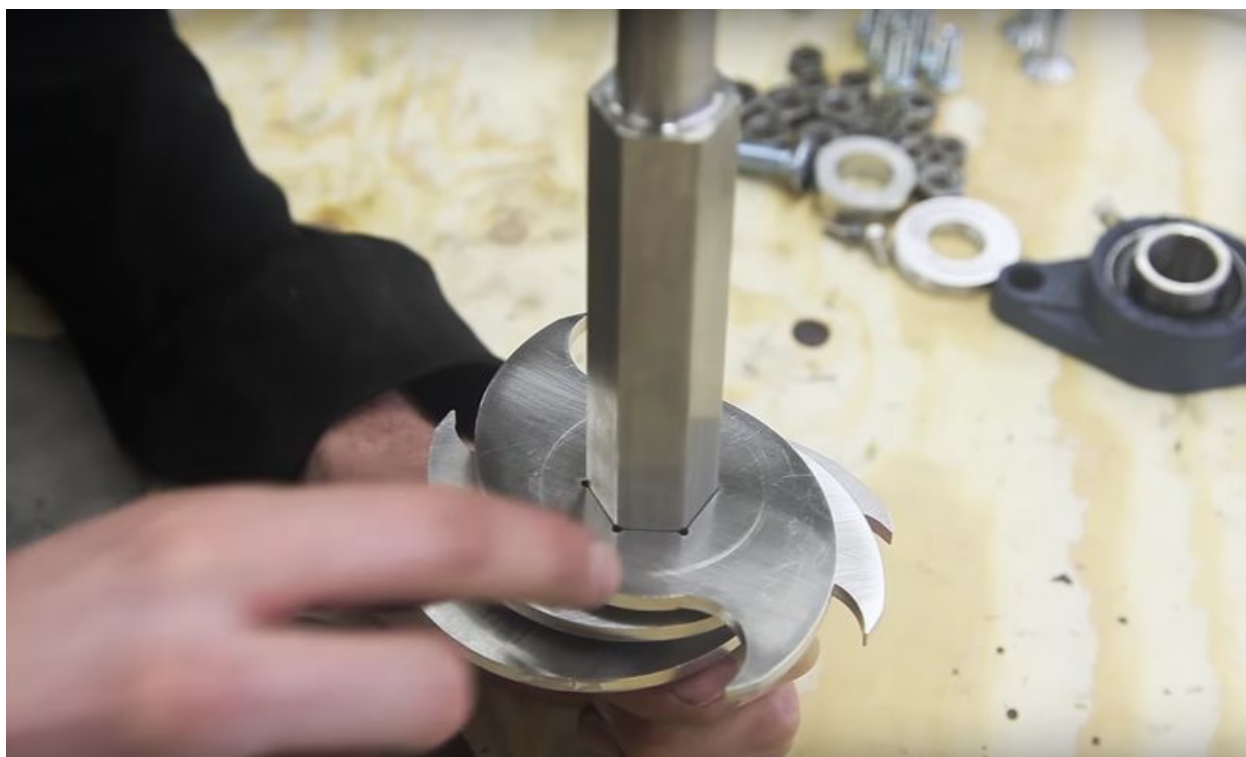

Fichier:PP Shredder 04e.jpg



File uploaded with MsUpload on Spécial:AjouterDonnées/Tutorial/TestUploadPage