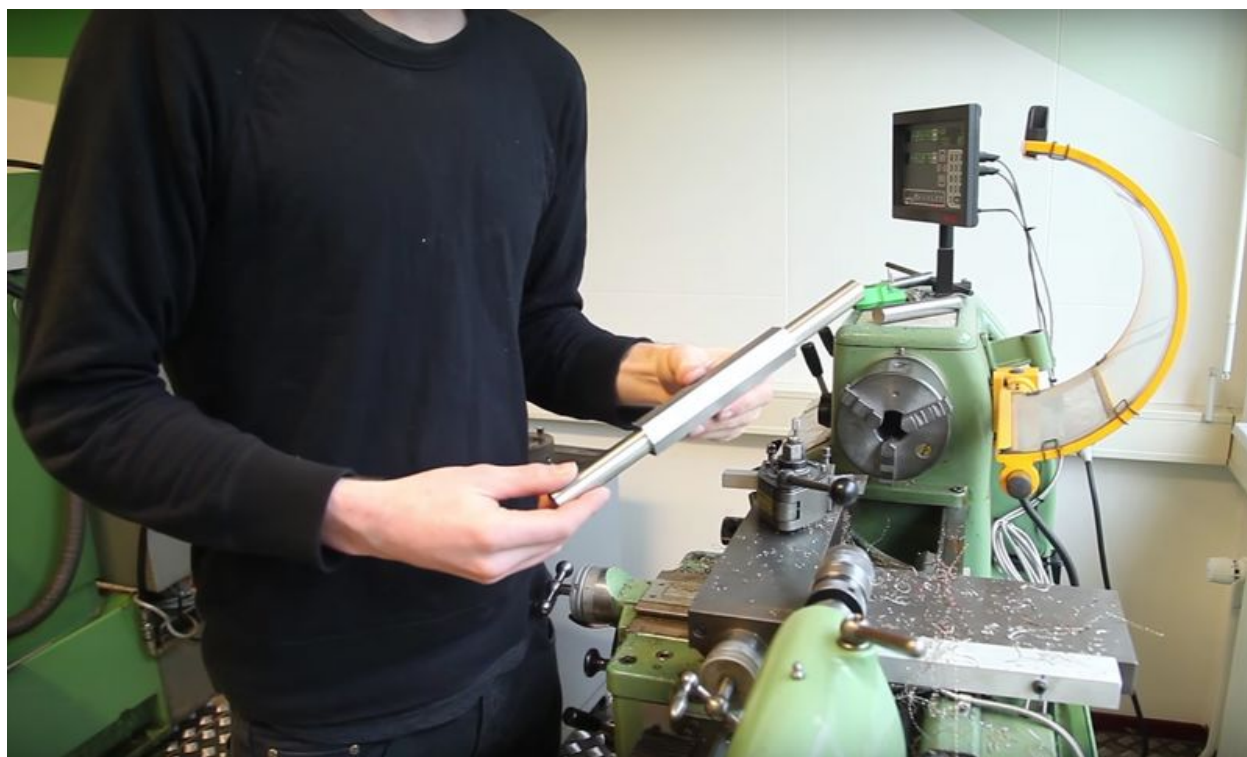

Fichier:PP Shredder 03d.jpg



File uploaded with MsUpload on Spécial:AjouterDonnées/Tutorial/TestUploadPage

Historique du fichier

Cliquer sur une date et heure pour voir le fichier tel qu'il était à ce moment-là.

	Date et heure	Vignette	Dimensions	Utilisateur	Commentaire
actuel	11 août 2017 à 13:51		1 297 × 782 (443 Kio)	Pyro (discussion | contributions)	File uploaded with MsUpload on Spécial:AjouterDonnées/Tutorial/TestUploadPage

Vous ne pouvez pas remplacer ce fichier.

Utilisation du fichier

Les 2 pages suivantes utilisent ce fichier :

Plastic Shredder Machine

Plastic Shredder Machine/en

Métadonnées

Ce fichier contient des informations supplémentaires, probablement ajoutées par l'appareil photo numérique ou le numériseur utilisé pour le créer. Si le fichier a été modifié depuis son état original, certains détails peuvent ne pas refléter entièrement l'image modifiée.

Orientation	Normale
Résolution horizontale	72 ppp
Résolution verticale	72 ppp
Logiciel utilisé	Adobe Photoshop CS5 Macintosh
Date de modification du fichier	15 avril 2016 à 14:10
Espace colorimétrique	Non calibré