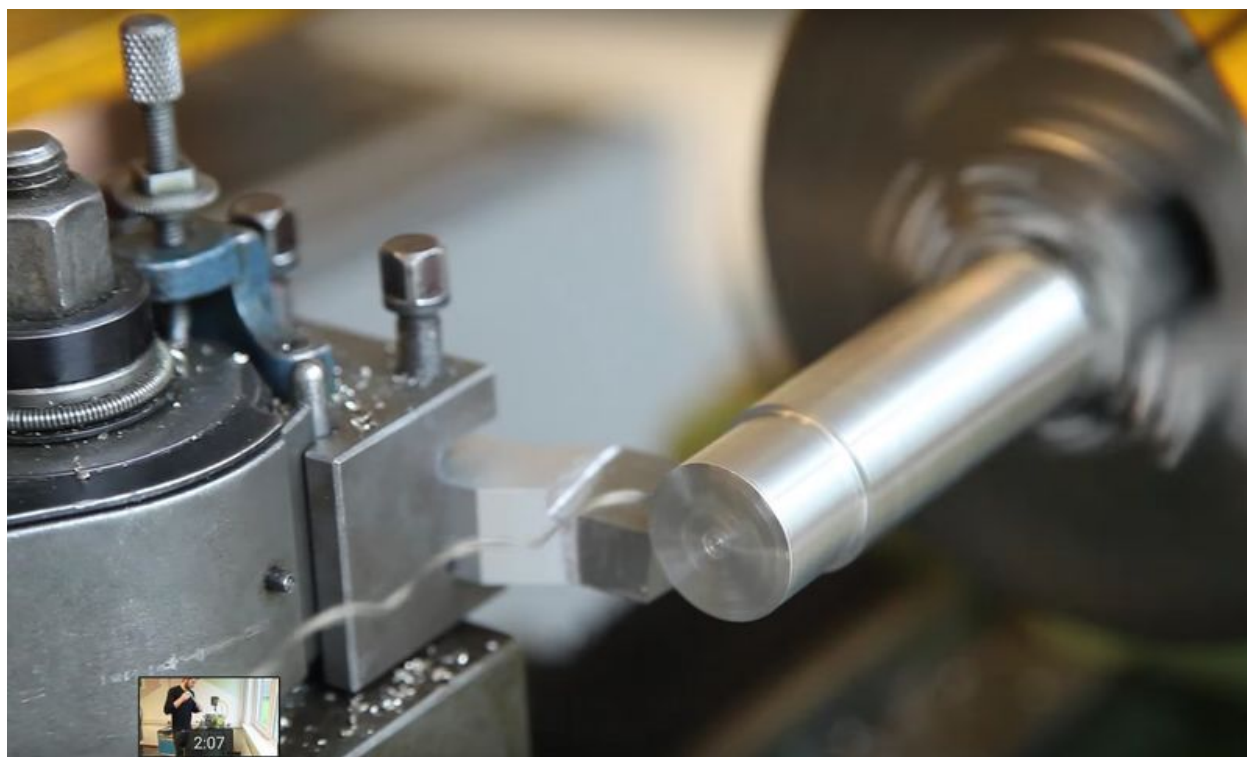

Fichier:PP Shredder 03c.jpg



File uploaded with MsUpload on Spécial:AjouterDonnées/Tutorial/TestUploadPage