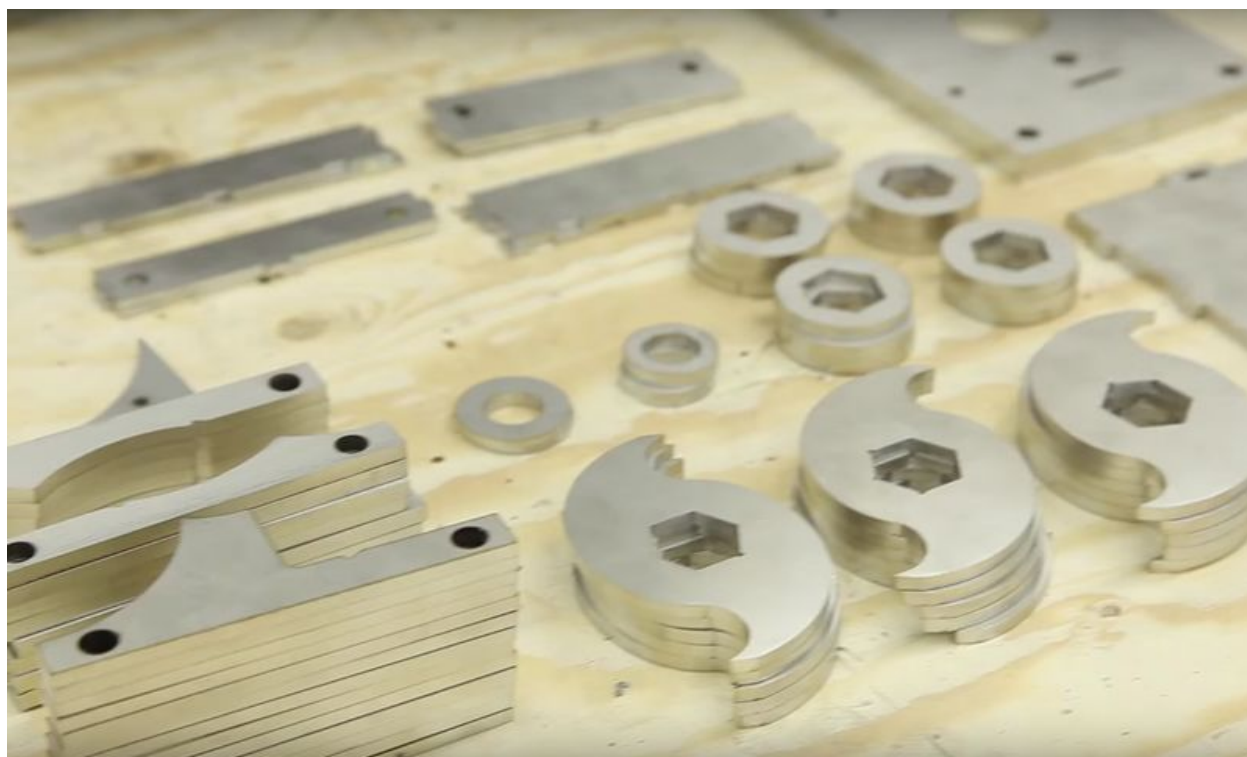

Fichier:PP Shredder 01b.jpg



File uploaded with MsUpload on Spécial:AjouterDonnées/Tutorial/TestUploadPage

Historique du fichier

Cliquer sur une date et heure pour voir le fichier tel qu'il était à ce moment-là.

	Date et heure	Vignette	Dimensions	Utilisateur	Commentaire
actuel	11 août 2017 à 13:50		1 297 × 782 (409 Kio)	Pyro (discussion contributions)	File uploaded with MsUpload on Spécial:AjouterDonnées/Tutorial/TestUploadPage