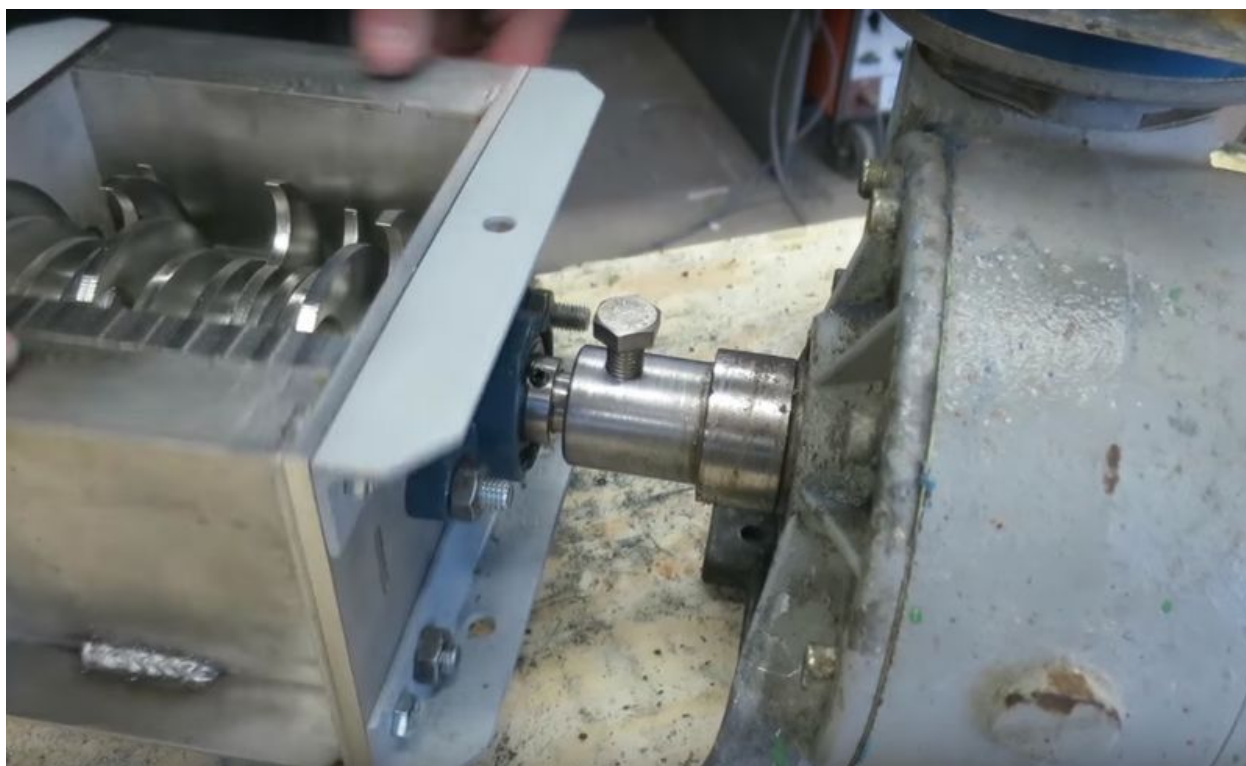

# Fichier:PP ShredderEngine 03b.jpg



File uploaded with MsUpload on Spécial:AjouterDonnées/Tutorial/TestUploadPage