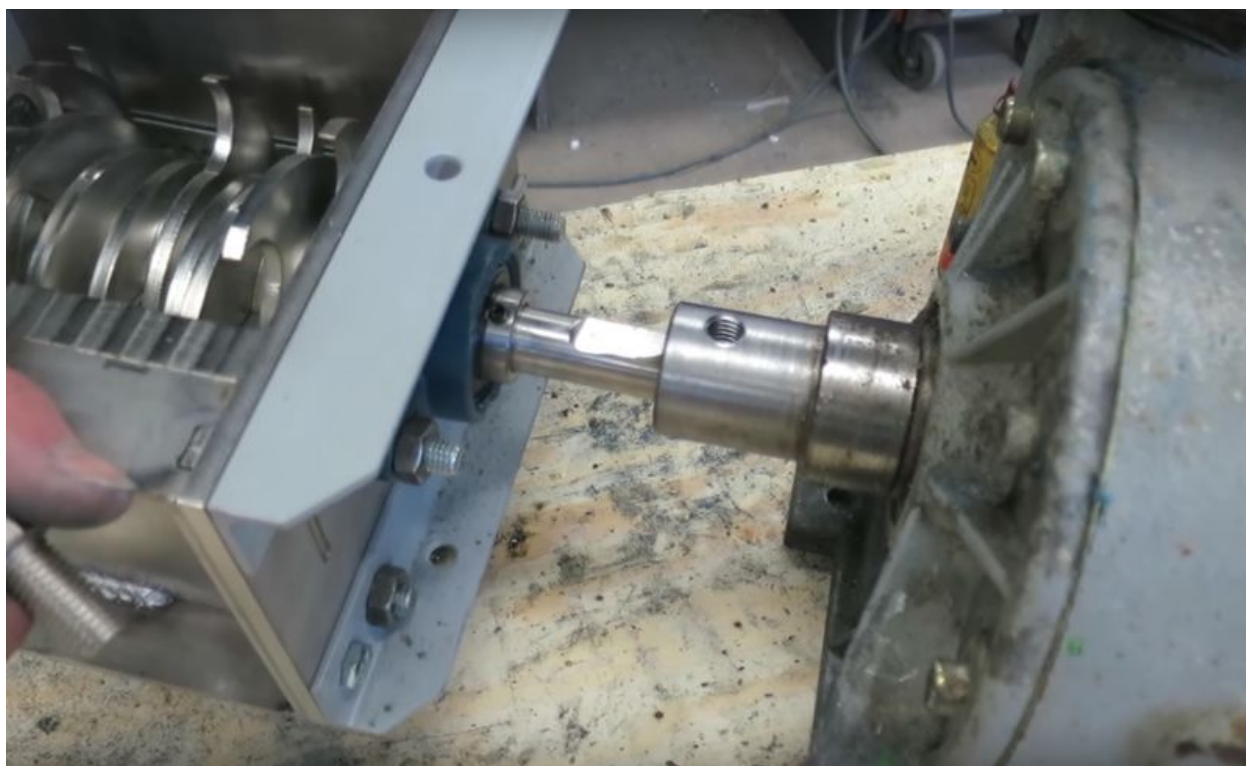

Fichier:PP ShredderEngine 03a.jpg



File uploaded with MsUpload on Spécial:AjouterDonnées/Tutorial/TestUploadPage