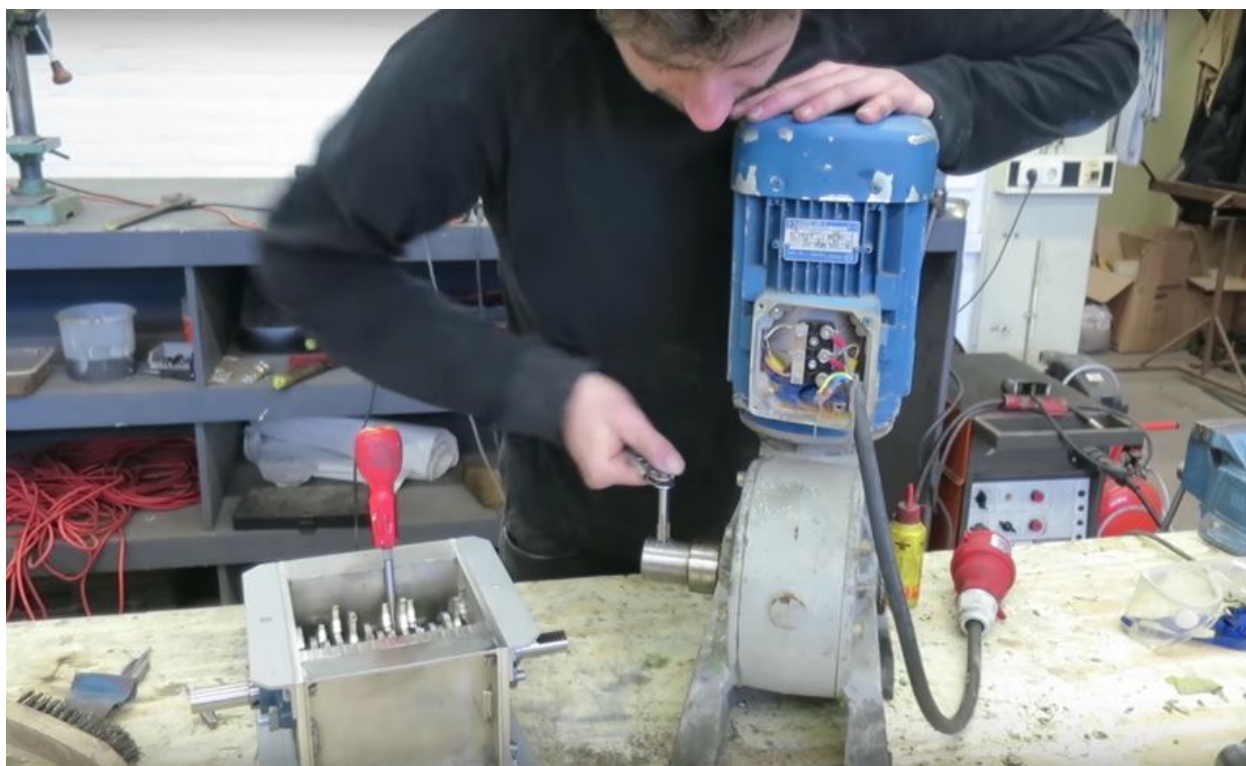

Fichier:PP ShredderEngine 02b.jpg



File uploaded with MsUpload on Spécial:AjouterDonnées/Tutorial/TestUploadPage