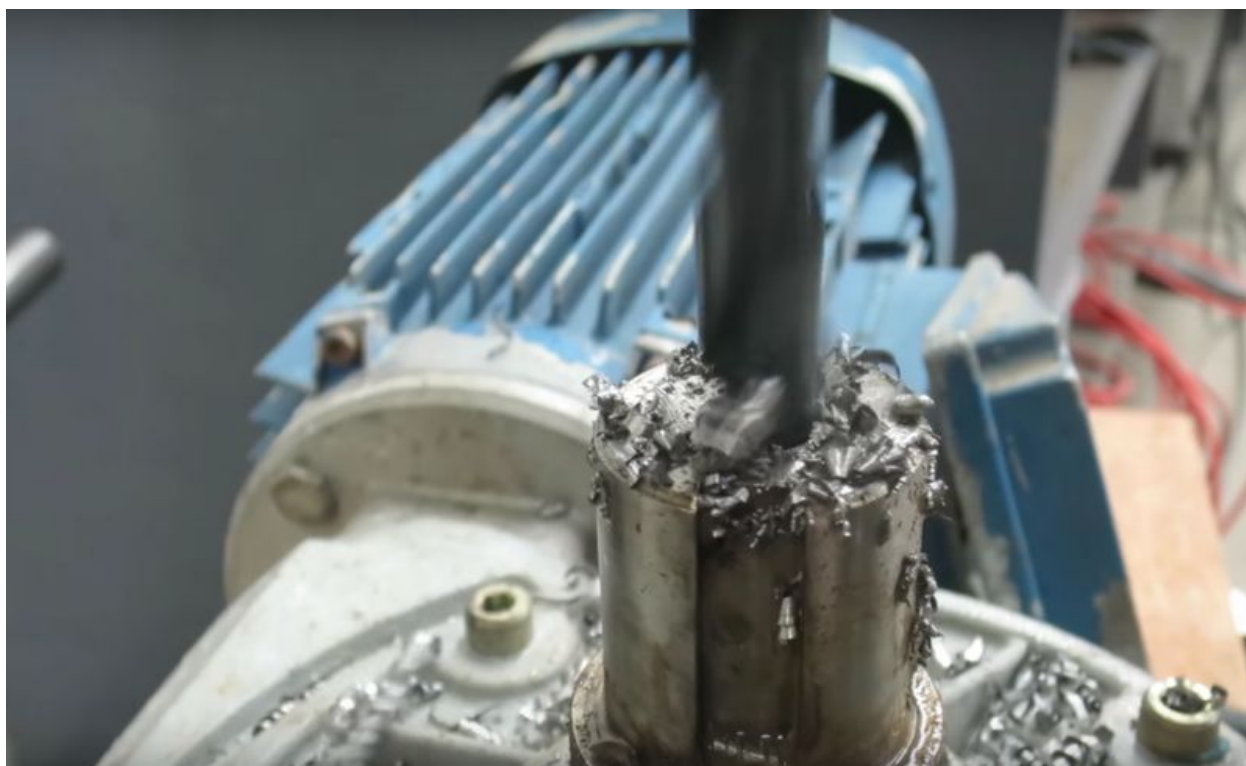

Fichier:PP ShredderEngine 01b.jpg



File uploaded with MsUpload on Spécial:AjouterDonnées/Tutorial/TestUploadPage