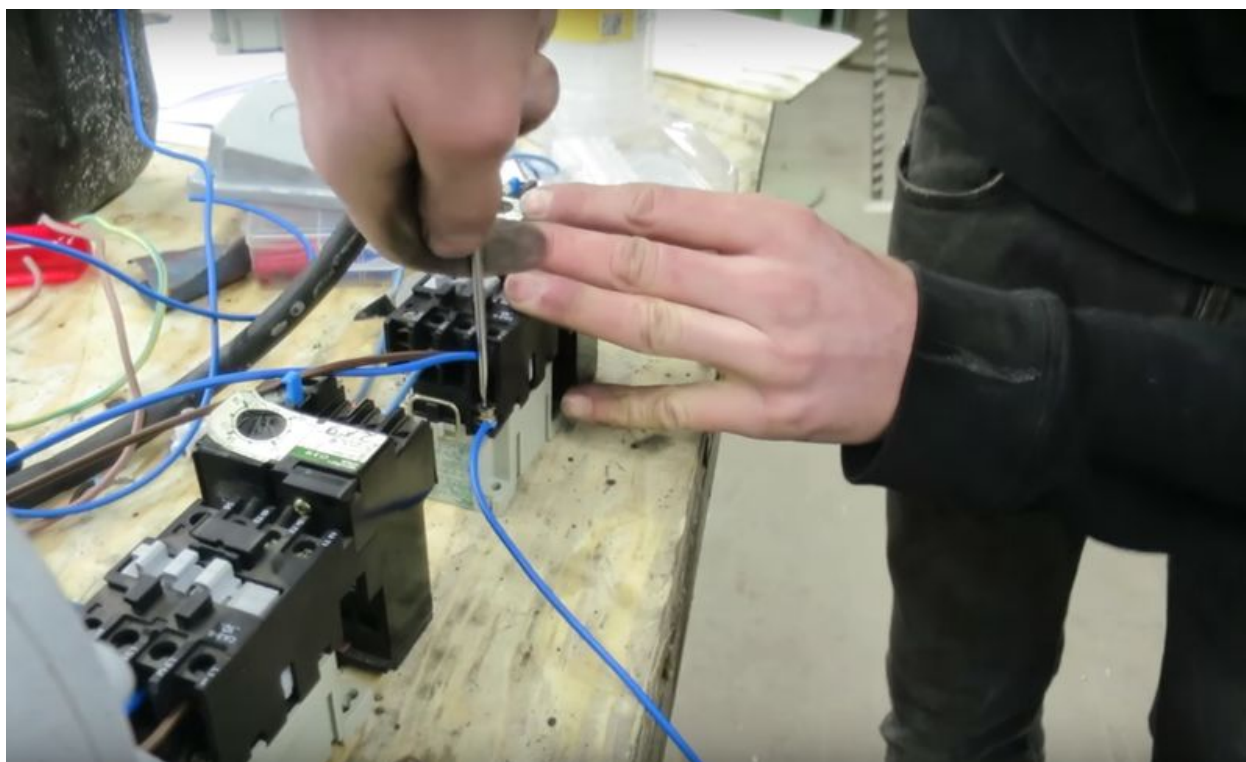

# Fichier:PP ShredderElec 02c.jpg



File uploaded with MsUpload on Spécial:AjouterDonnées/Tutorial/TestUploadPage