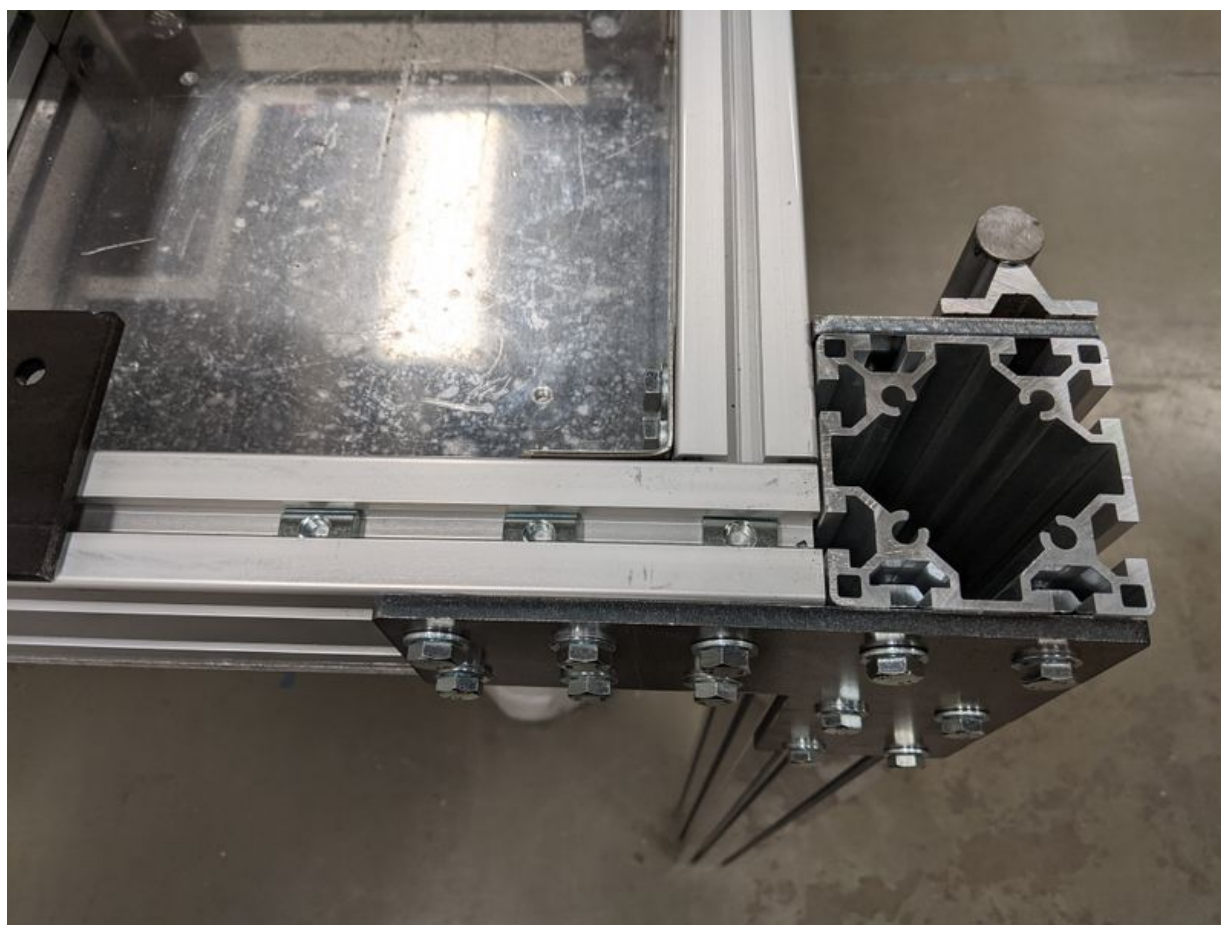

Fichier:PP Sheetpress PXL 20220118 193233646.jpg



PP_Sheetpress_PXL_20220118_193233646

Historique du fichier

Cliquer sur une date et heure pour voir le fichier tel qu'il était à ce moment-là.

	Date et heure	Vignette	Dimensions	Utilisateur	Commentaire
actuel	18 janvier 2022 à 23:44		4 032 × 3 024 (2,05 Mio)	PPatASU (discussion | contributions)	PP_Sheetpress_PXL_20220118_193233646

Vous ne pouvez pas remplacer ce fichier.

Utilisation du fichier

La page suivante utilise ce fichier :

PP Sheetpress

Métadonnées

Ce fichier contient des informations supplémentaires, probablement ajoutées par l'appareil photo numérique ou le numériseur utilisé pour le créer. Si le fichier a été modifié depuis son état original, certains détails peuvent ne pas refléter entièrement l'image modifiée.

Fabricant de l'appareil photo	Google
Modèle de l'appareil photo	Pixel 2
Temps d'exposition	7 993/1 000 000 s (0,007993 s)
Ouverture	f/1,8
Sensibilité ISO	64
Date de la prise originelle	18 janvier 2022 à 12:32
Longueur focale	4,442 mm