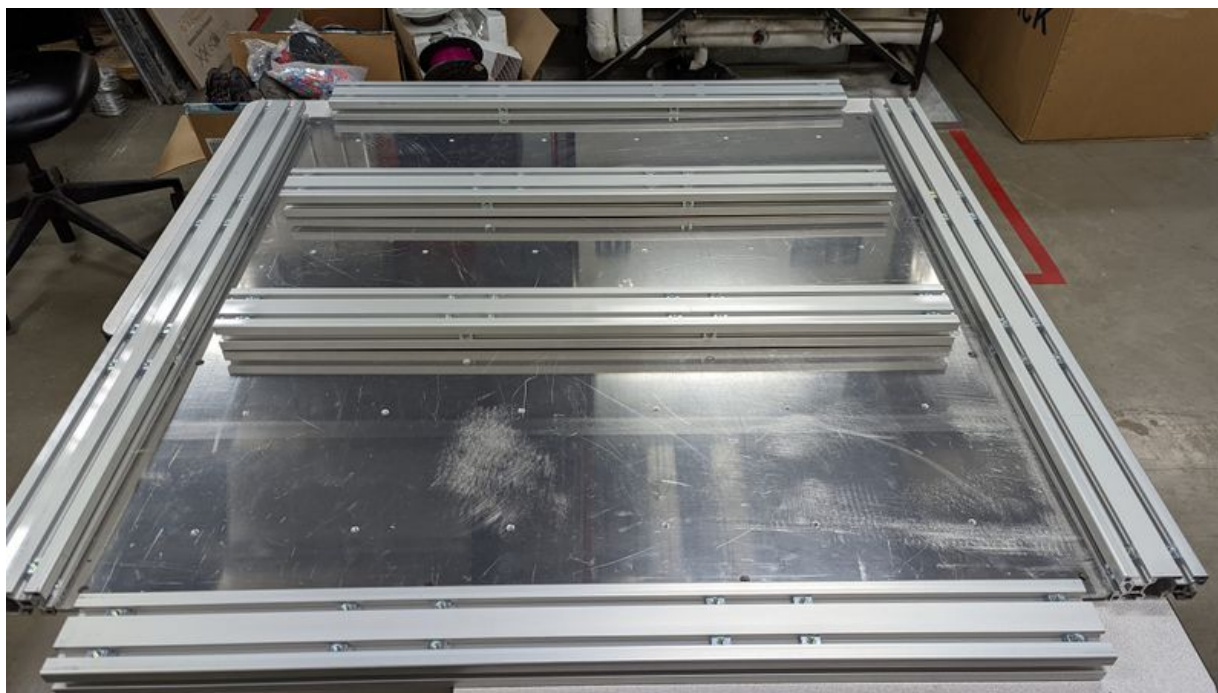

Fichier:PP Sheetpress PXL 20220111 180820186.jpg



PP_Sheetpress_PXL_20220111_180820186

Historique du fichier

Cliquer sur une date et heure pour voir le fichier tel qu'il était à ce moment-là.

	Date et heure	Vignette	Dimensions	Utilisateur	Commentaire
actuel	11 janvier 2022 à 19:43		4 032 × 2 268 (1 Mio)	PPatASU (discussion | contributions)	PP_Sheetpress_PXL_20220111_180820186

Vous ne pouvez pas remplacer ce fichier.

Utilisation du fichier

La page suivante utilise ce fichier :

PP Sheetpress

Métadonnées

Ce fichier contient des informations supplémentaires, probablement ajoutées par l'appareil photo numérique ou le numériseur utilisé pour le créer. Si le fichier a été modifié depuis son état original, certains détails peuvent ne pas refléter entièrement l'image modifiée.

Fabricant de l'appareil photo	Google
Modèle de l'appareil photo	Pixel 6 Pro
Temps d'exposition	1 667/100 000 s (0,01667 s)
Ouverture	f/1,85
Sensibilité ISO	78
Date de la prise originelle	11 janvier 2022 à 11:08
Longueur focale	6,81 mm
Largeur	4 032 px
Hauteur	2 268 px
Orientation	Normale
Résolution horizontale	72 ppp
Résolution verticale	72 ppp
Logiciel utilisé	HDR+ 1.0.414775603zd
Date de modification du fichier	11 janvier 2022 à 11:08