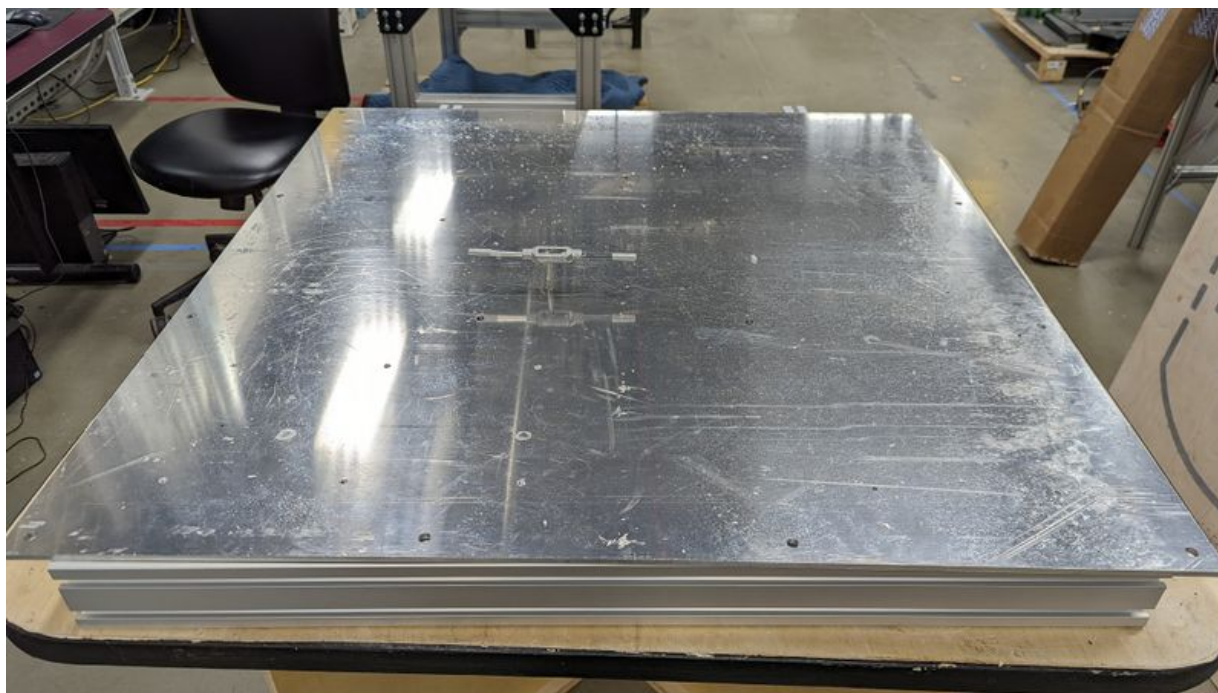

Fichier:PP Sheetpress PXL 20220111 174002949.jpg



PP_Sheetpress_PXL_20220111_174002949

Historique du fichier

Cliquer sur une date et heure pour voir le fichier tel qu'il était à ce moment-là.

	Date et heure	Vignette	Dimensions	Utilisateur	Commentaire
actuel	11 janvier 2022 à 19:43		4 032 × 2 268 (1,48 Mio)	PPatASU (discussion | contributions)	PP_Sheetpress_PXL_20220111_174002949

Vous ne pouvez pas remplacer ce fichier.

Utilisation du fichier

La page suivante utilise ce fichier :

PP Sheetpress

Métadonnées

Ce fichier contient des informations supplémentaires, probablement ajoutées par l'appareil photo numérique ou le numériseur utilisé pour le créer. Si le fichier a été modifié depuis son état original, certains détails peuvent ne pas refléter entièrement l'image modifiée.

Fabricant de l'appareil photo	Google
Modèle de l'appareil photo	Pixel 6 Pro
Temps d'exposition	1/40 s (0,025 s)
Ouverture	f/1,85
Sensibilité ISO	46
Date de la prise originelle	11 janvier 2022 à 10:40
Longueur focale	6,81 mm
Largeur	4 032 px
Hauteur	2 268 px
Orientation	Normale
Résolution horizontale	72 ppp
Résolution verticale	72 ppp
Logiciel utilisé	HDR+ 1.0.414775603zd
Date de modification du fichier	11 janvier 2022 à 10:40