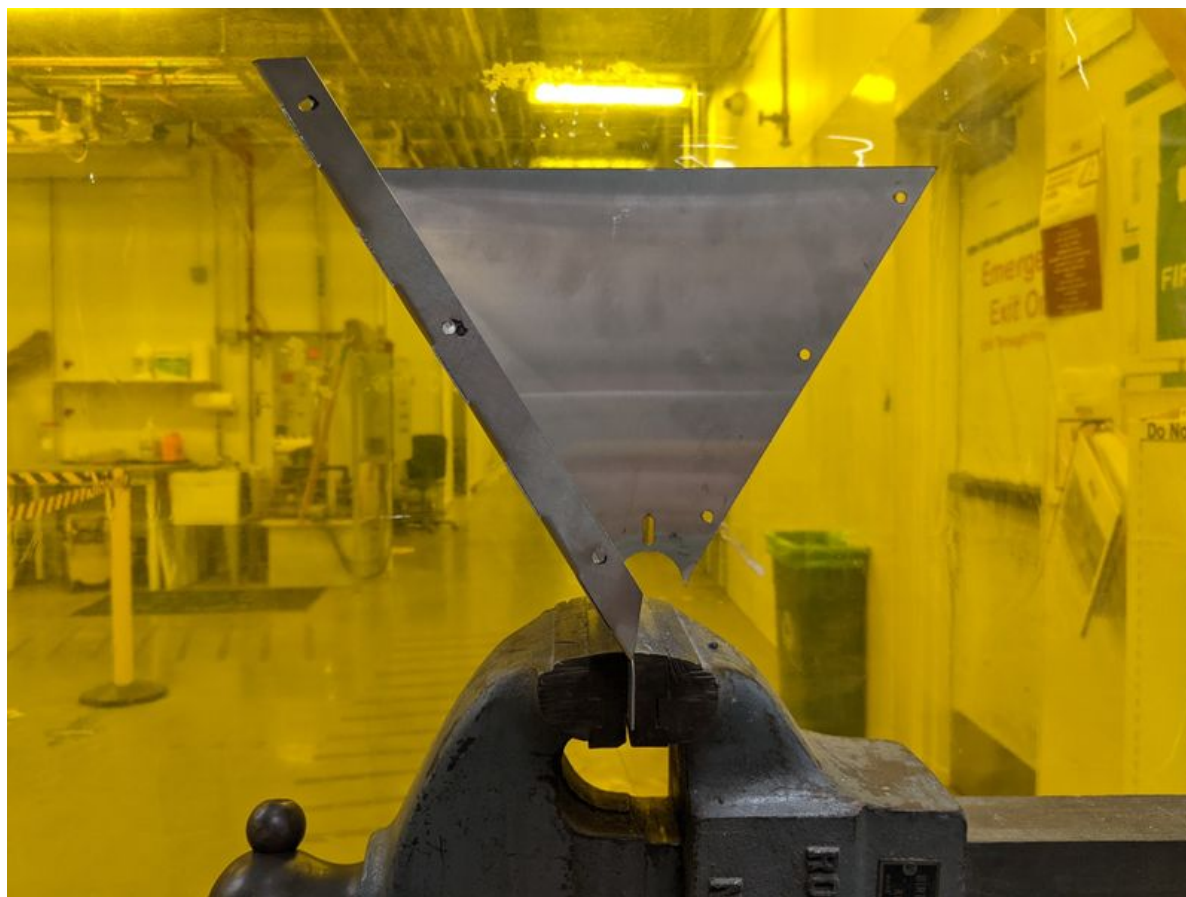

# Fichier:PP Extruder Pro PXL 20211207 185128944.jpg



PP\_Extruder\_Pro\_PXL\_20211207\_185128944