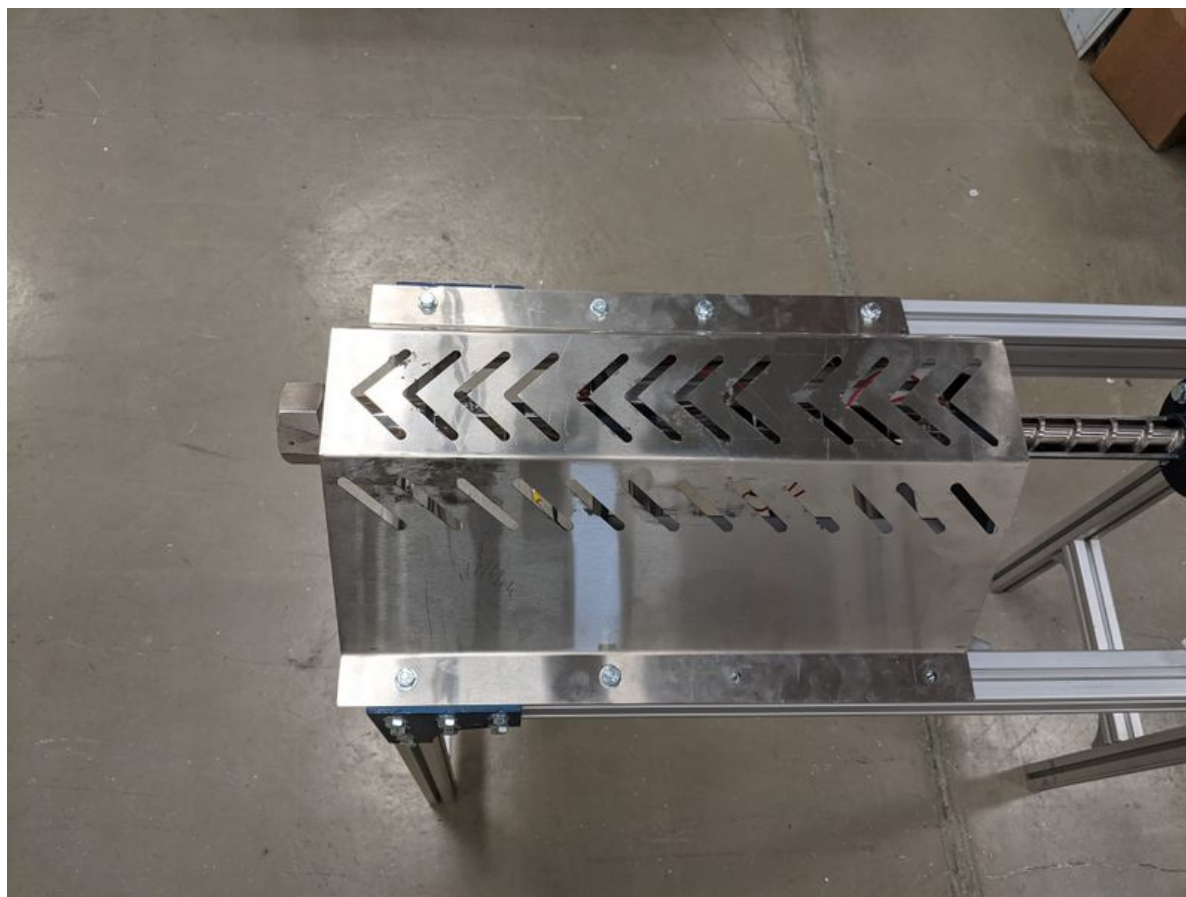

Fichier:PP Extruder Pro PXL 20211207 181420719.jpg



PP_Extruder_Pro_PXL_20211207_181420719

Fabricant de l'appareil photo	Google
Modèle de l'appareil photo	Pixel 2
Temps d'exposition	1 667/200 000 s (0,008335 s)
Ouverture	f/1,8
Sensibilité ISO	110
Date de la prise originelle	7 décembre 2021 à 11:14
Longueur focale	4,442 mm
Largeur	4 032 px
Hauteur	3 024 px