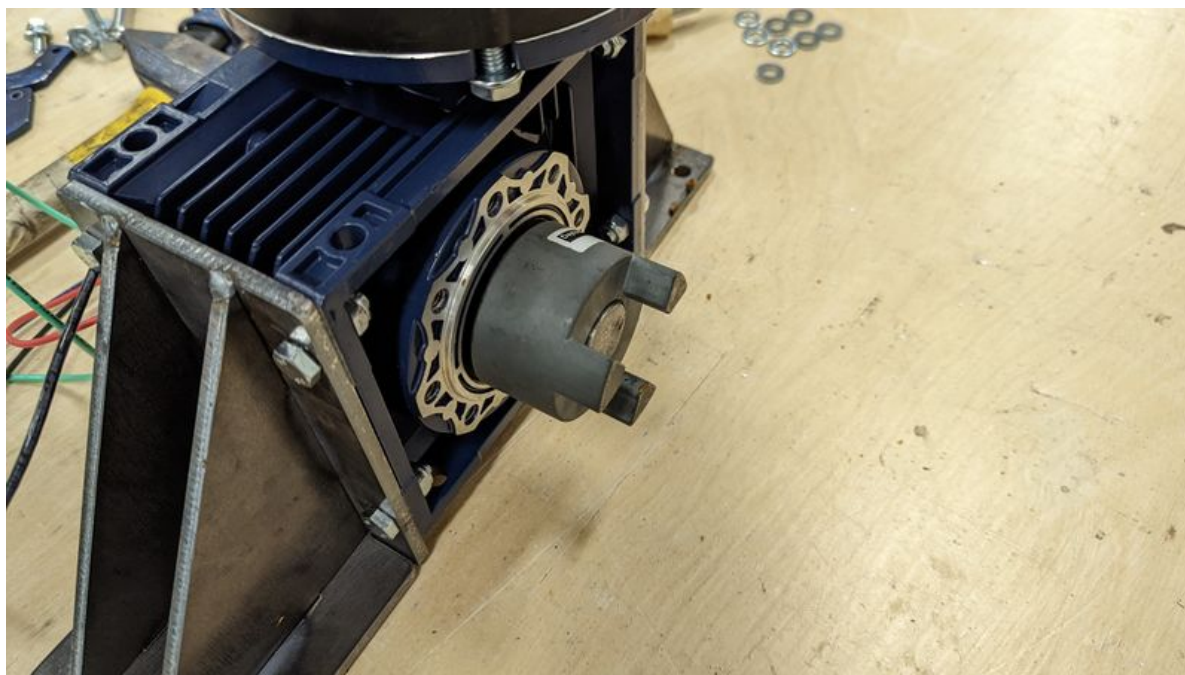

Fichier:PP Extruder Pro PXL 20211203 180752125.jpg



PP_Extruder_Pro_PXL_20211203_180752125

Fabricant de l'appareil photo	Google
Modèle de l'appareil photo	Pixel 6 Pro
Temps d'exposition	1 667/100 000 s (0,01667 s)
Ouverture	f/1,85
Sensibilité ISO	224
Date de la prise originelle	3 décembre 2021 à 11:07
Longueur focale	6,81 mm
Largeur	4 032 px
Hauteur	2 268 px
Orientation	Normale
Résolution horizontale	72 ppp
Résolution verticale	72 ppp
Logiciel utilisé	HDR+ 1.0.411896906zd
Date de modification du fichier	3 décembre 2021 à 11:07
Taux de sous-échantillonnage de Y à C	2 2